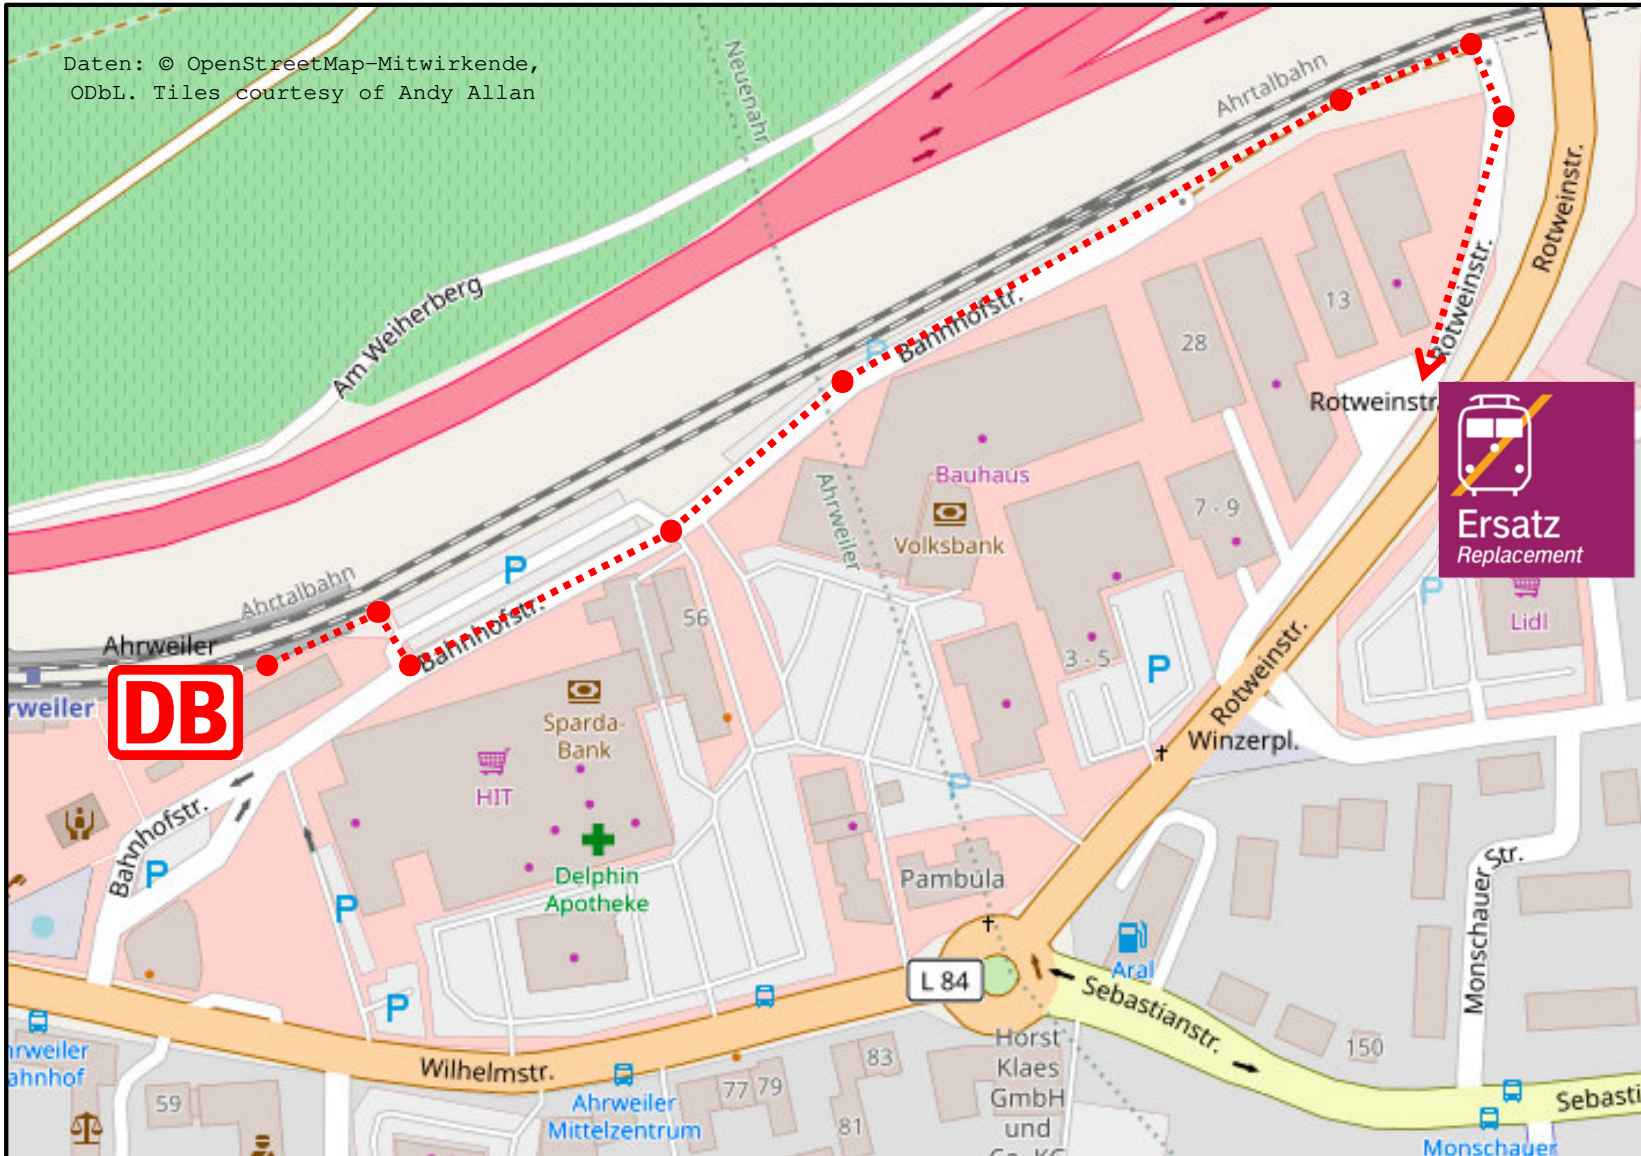

Schienernersatzverkehr

Ahrweiler – Ersatzhaltestelle Rotweinstraße

Daten: © OpenStreetMap-Mitwirkende,
ODbL. Tiles courtesy of Andy Allan

Legende:

..... Fußweg zum Halteplatz
für den Schienenersatzverkehr