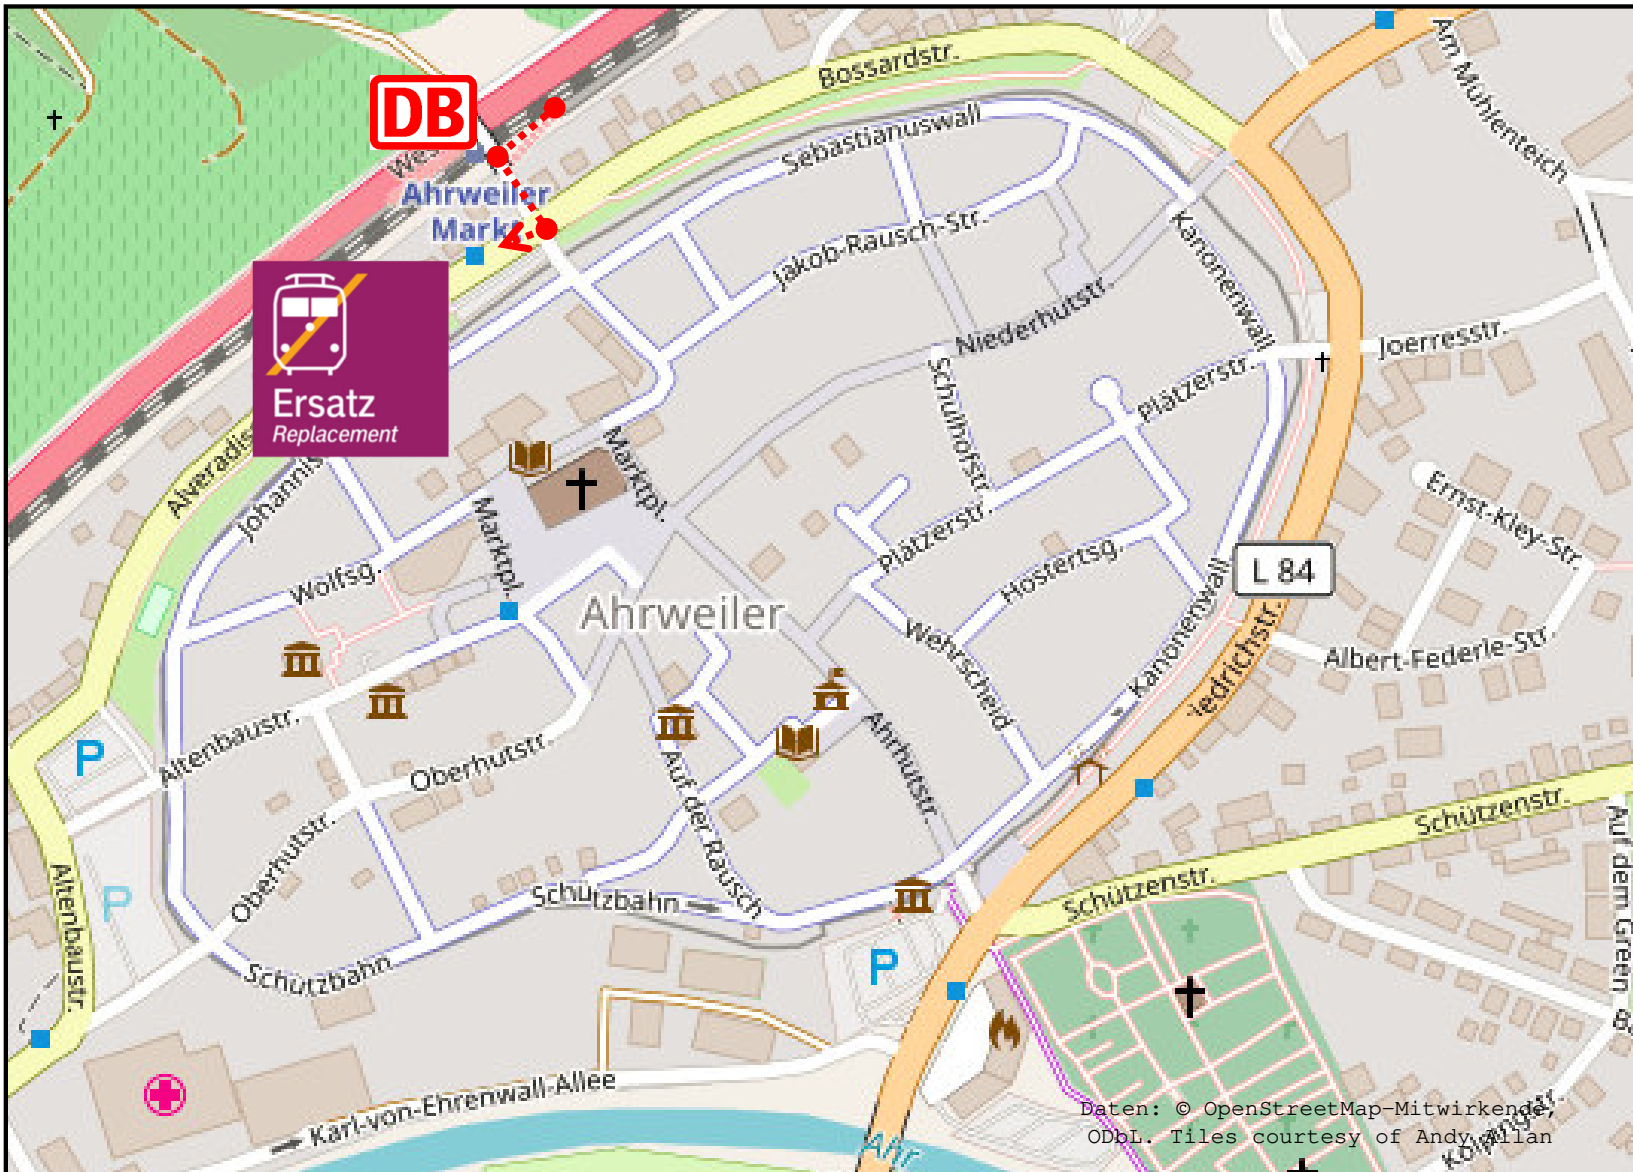

Schienernersatzverkehr

Ahrweiler-Markt – Haltestelle Ahrweiler Markt

Legende:

 Fußweg zum Halteplatz für den Schienernersatzverkehr

Ihre Informationsmöglichkeiten:

Internet:
bauinfos.deutschebahn.com

Bauhotline DB Regio NRW:
0202 515 62 515