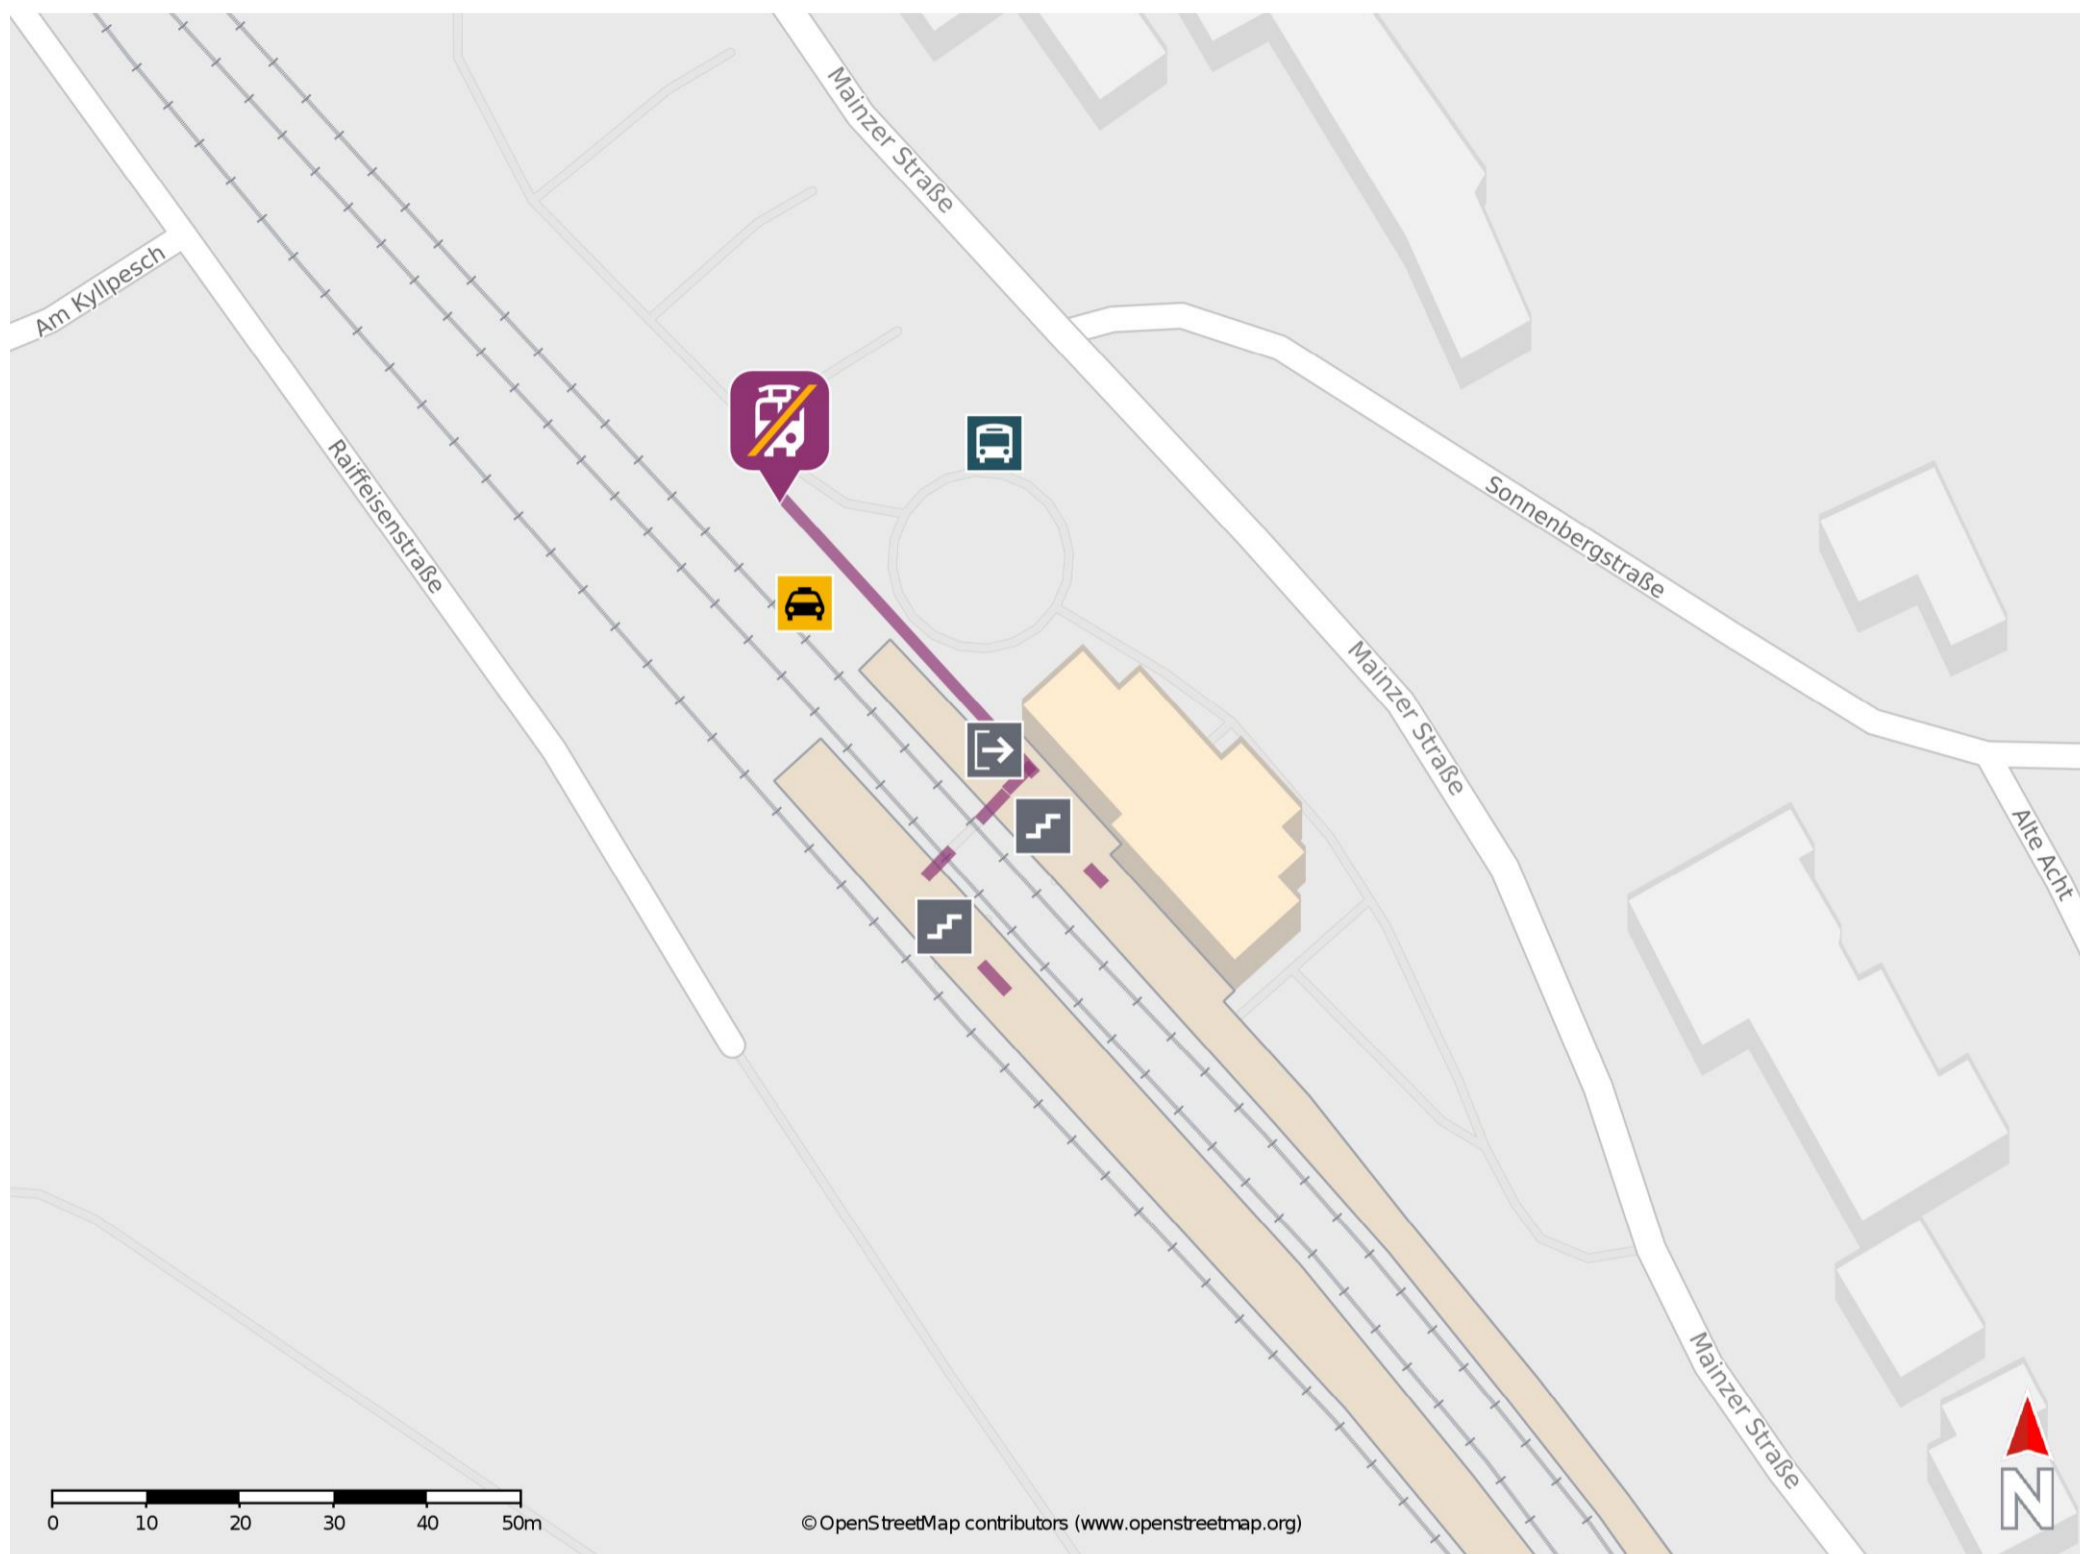

Bitburg-Erdorf

Wegbeschreibung Schienenersatzverkehr *

Verlassen Sie den Bahnsteig in Richtung Bahnhofsvorplatz/ Ausgang. Die Ersatzhaltestelle befindet sich an der Bushaltestelle Bahnhof.

* Fahrradmitnahme im Schienenersatzverkehr nur begrenzt möglich.
Im QR Code sind die Koordinaten der Ersatzhaltestelle hinterlegt.

— barrierefrei
— nicht barrierefrei