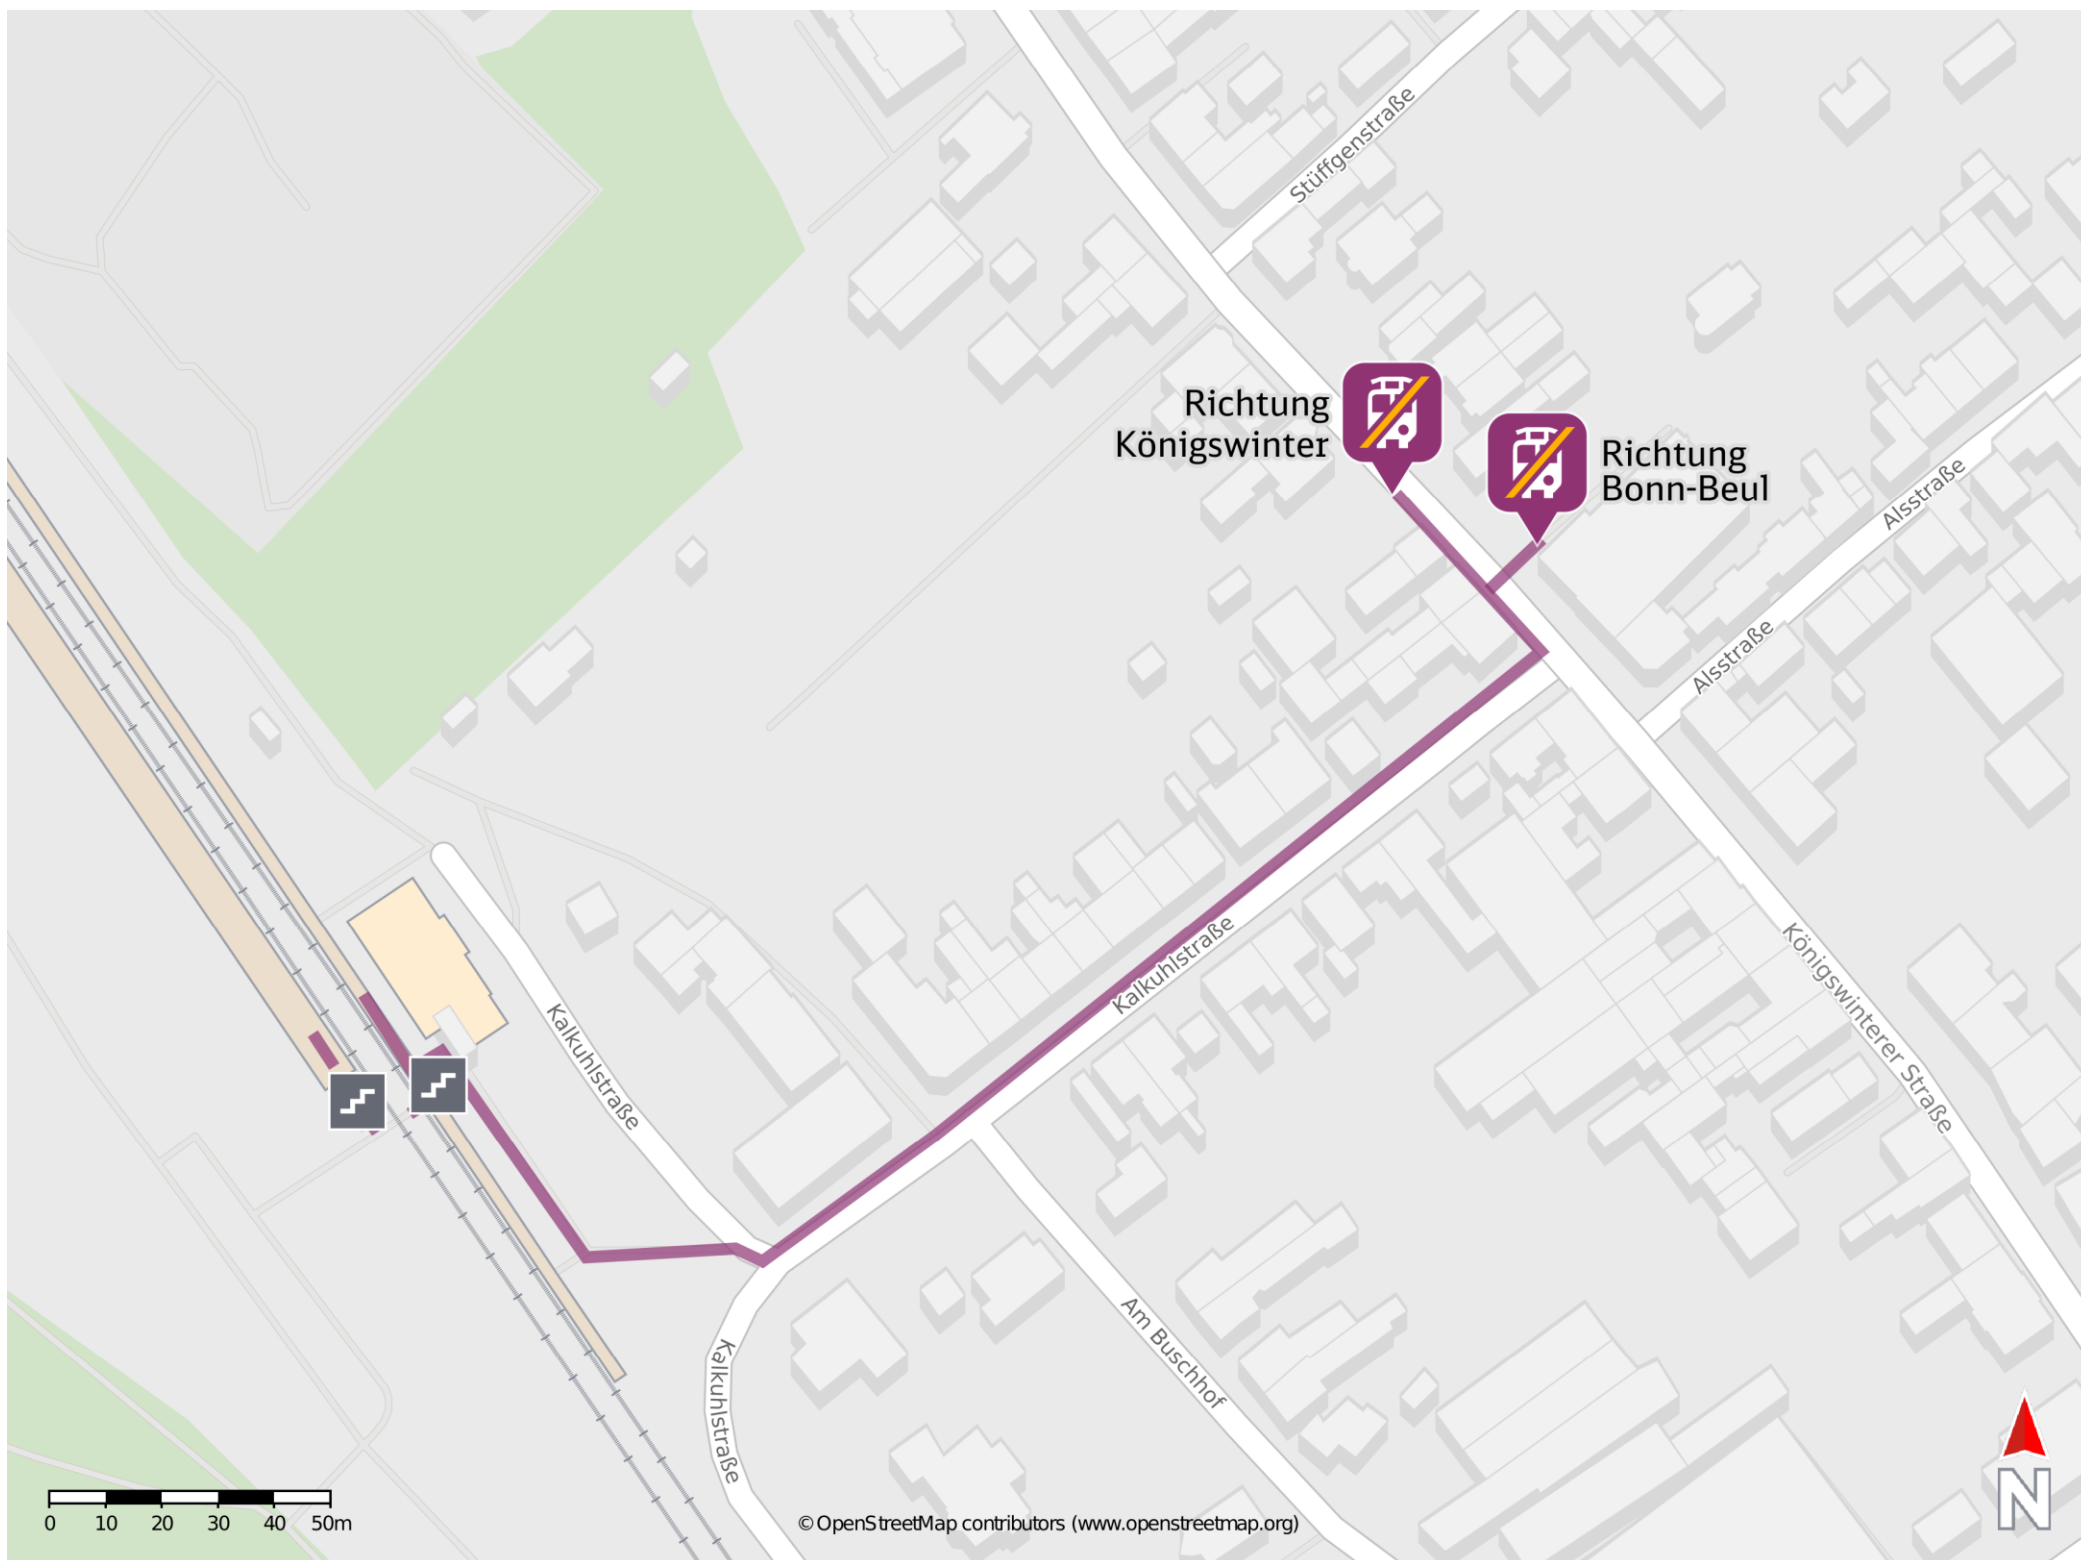

Umgebungsplan

Bonn-Oberkassel

Wegbeschreibung Schienenersatzverkehr *

Verlassen Sie den Bahnsteig und begeben Sie sich an die Kalkuhlstraße. Biegen Sie nach links ab und folgen Sie dem Straßenverlauf bis zur Königswinterer Straße. Biegen Sie nach links ab und folgen Sie dem Straßenverlauf zur jeweiligen Ersatzhaltestelle. Die Ersatzhaltestellen befinden sich an der Haltestelle Oberkassel-Nord.

Ersatzhaltestelle Richtung Königswinter

Ersatzhaltestelle Richtung Bonn-Beul

*Fahrradmitnahme im Schienenersatzverkehr nur begrenzt, teilweise gar nicht möglich. Bitte informieren Sie sich bei dem von Ihnen genutzten Eisenbahnverkehrsunternehmen. Im QR Code sind die Koordinaten der Ersatzhaltestelle hinterlegt.

— barrierefrei
— nicht barrierefrei