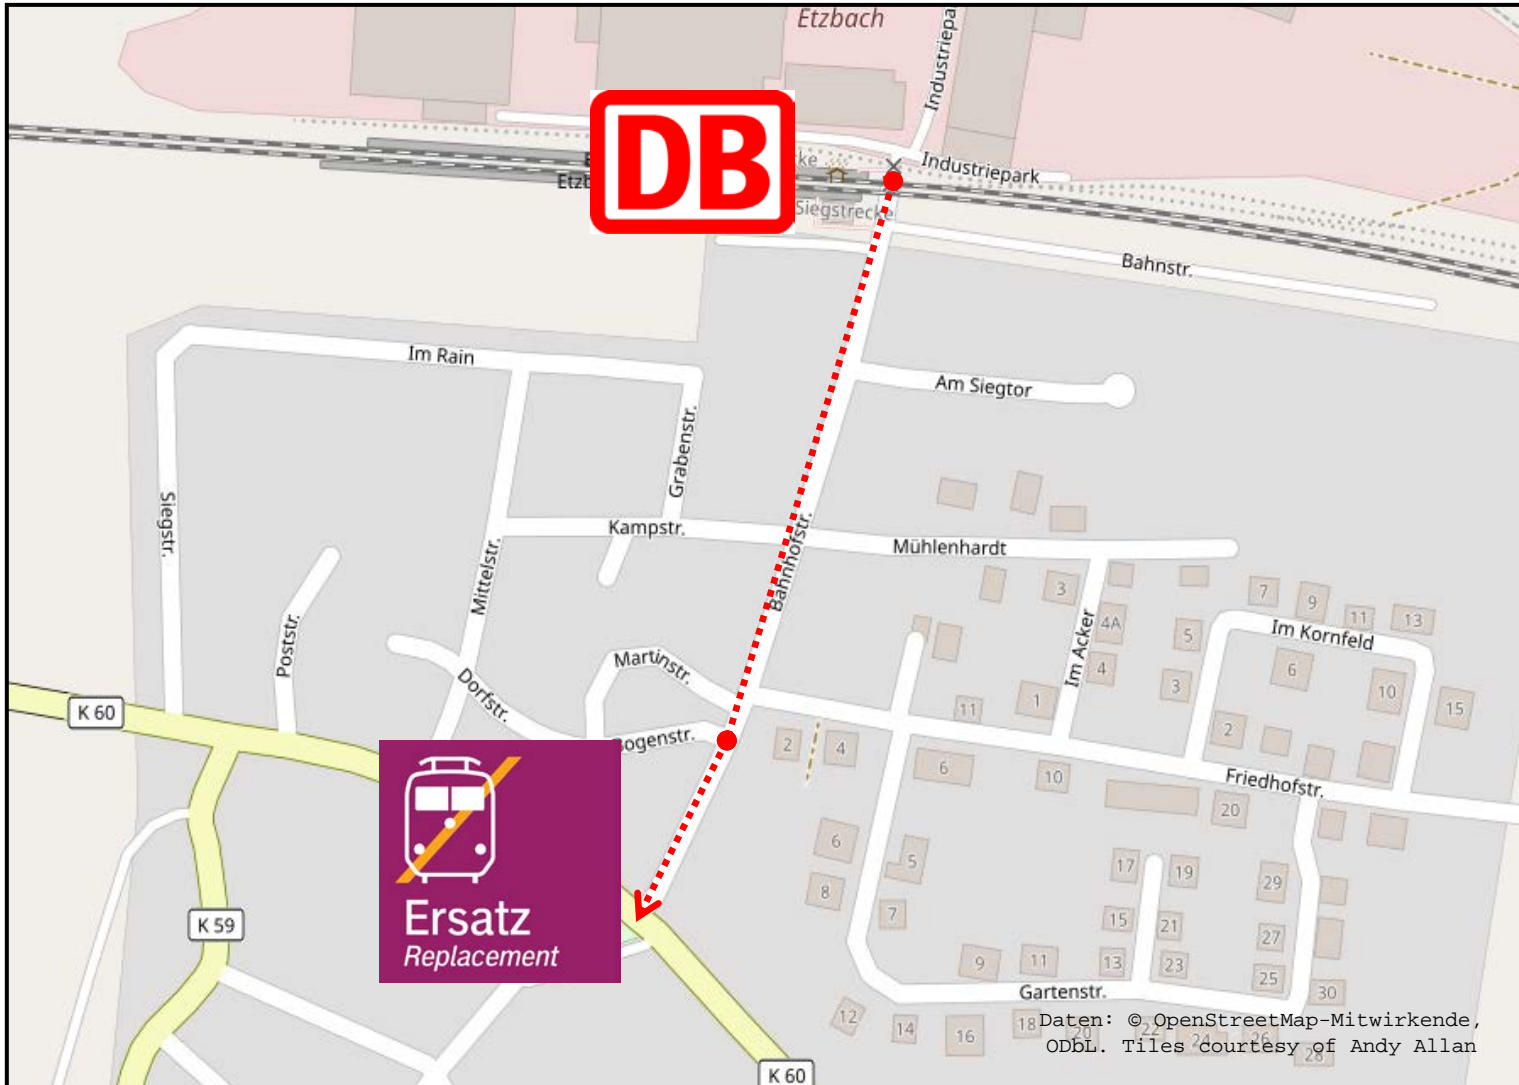

Schienerersatzverkehr Etzbach – Haltestelle Bogenstraße

Legende:

 Fußweg zum Halteplatz für den Schienenersatzverkehr

Weitere Informationen erhalten Sie unter:

Internet bauinfos.deutschebahn.com/nrw
(kostenloser E-Mail-Newsletter und RSS-Feed)

Mobiltelefon bauinfos.deutschebahn.com/mobile

Kundendialog NRW 0180 6 464 006 (20ct/Anruf aus dem Festnetz, Tarif bei Mobilfunk max. 60 ct/Anruf)

Daten: © OpenStreetMap-Mitwirkende, ODbL. Tiles courtesy of Andy Allan