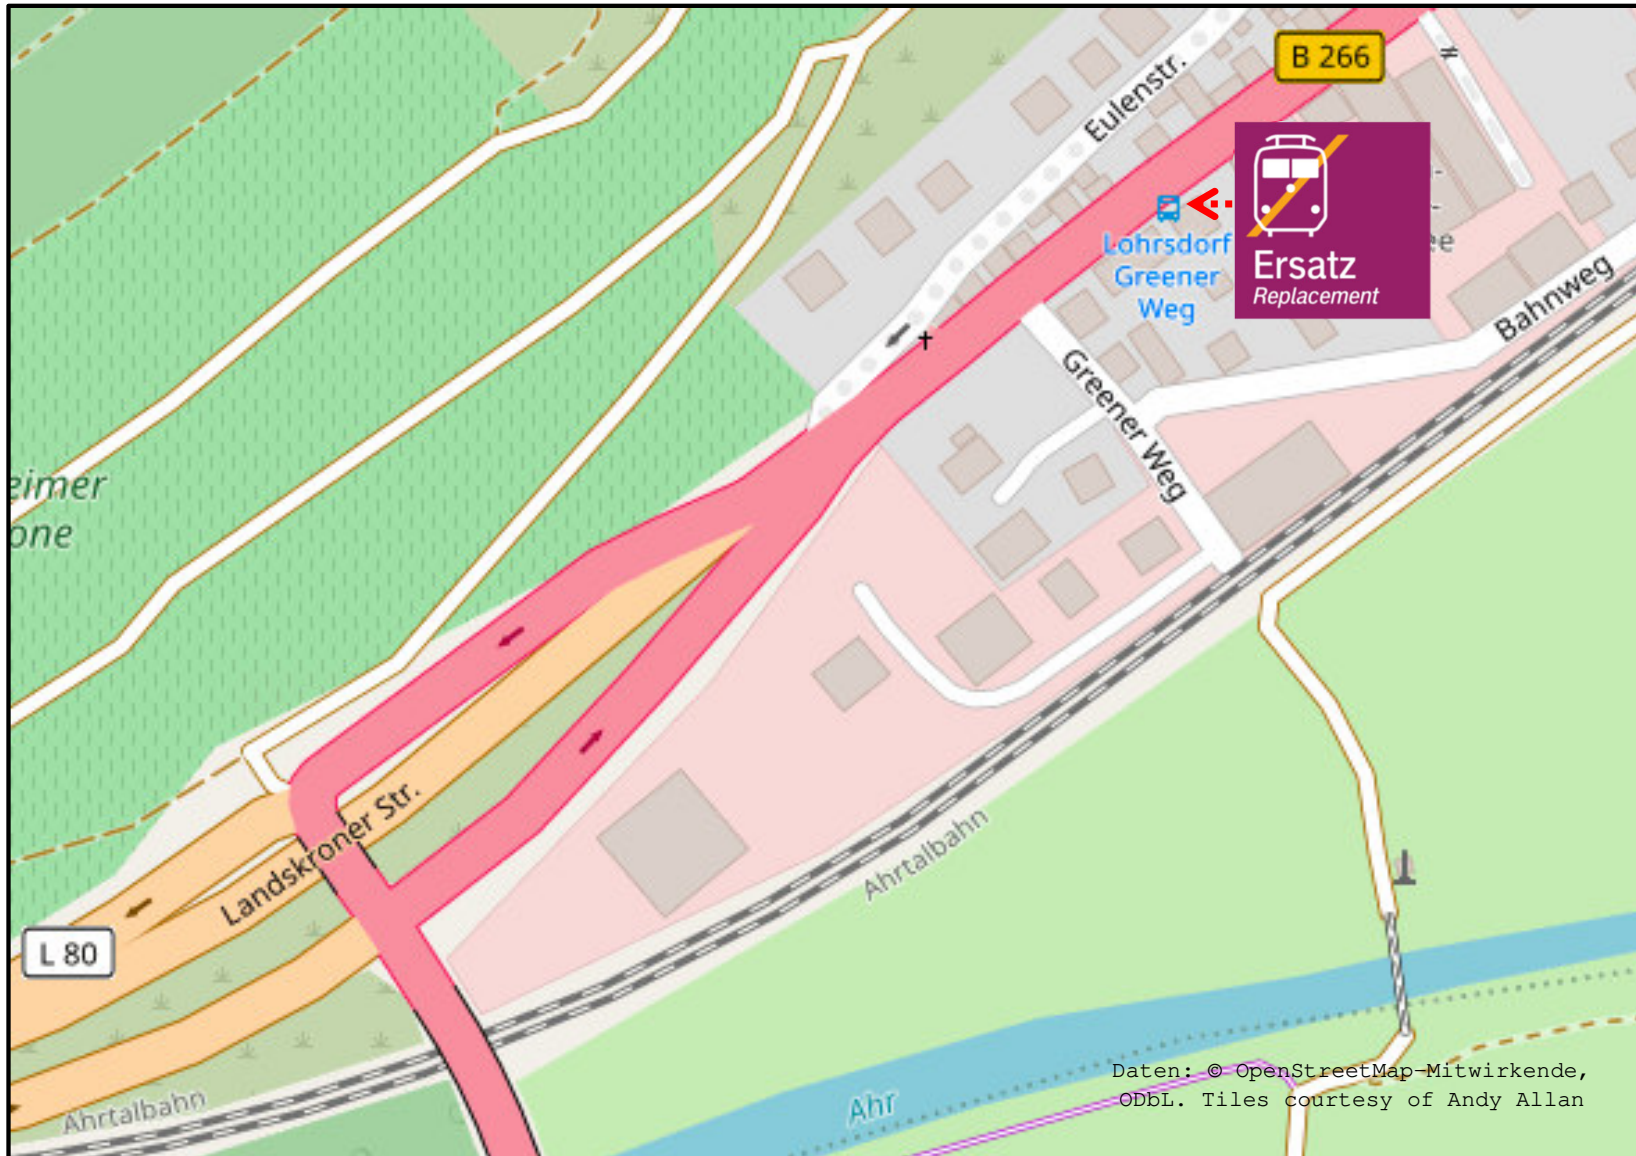

# Schienerenersatzverkehr

## Heimersheim - Haltestelle Lohrsdorf Greener Weg

### Legende:

--- Fußweg zum Halteplatz für den Schienenersatzverkehr