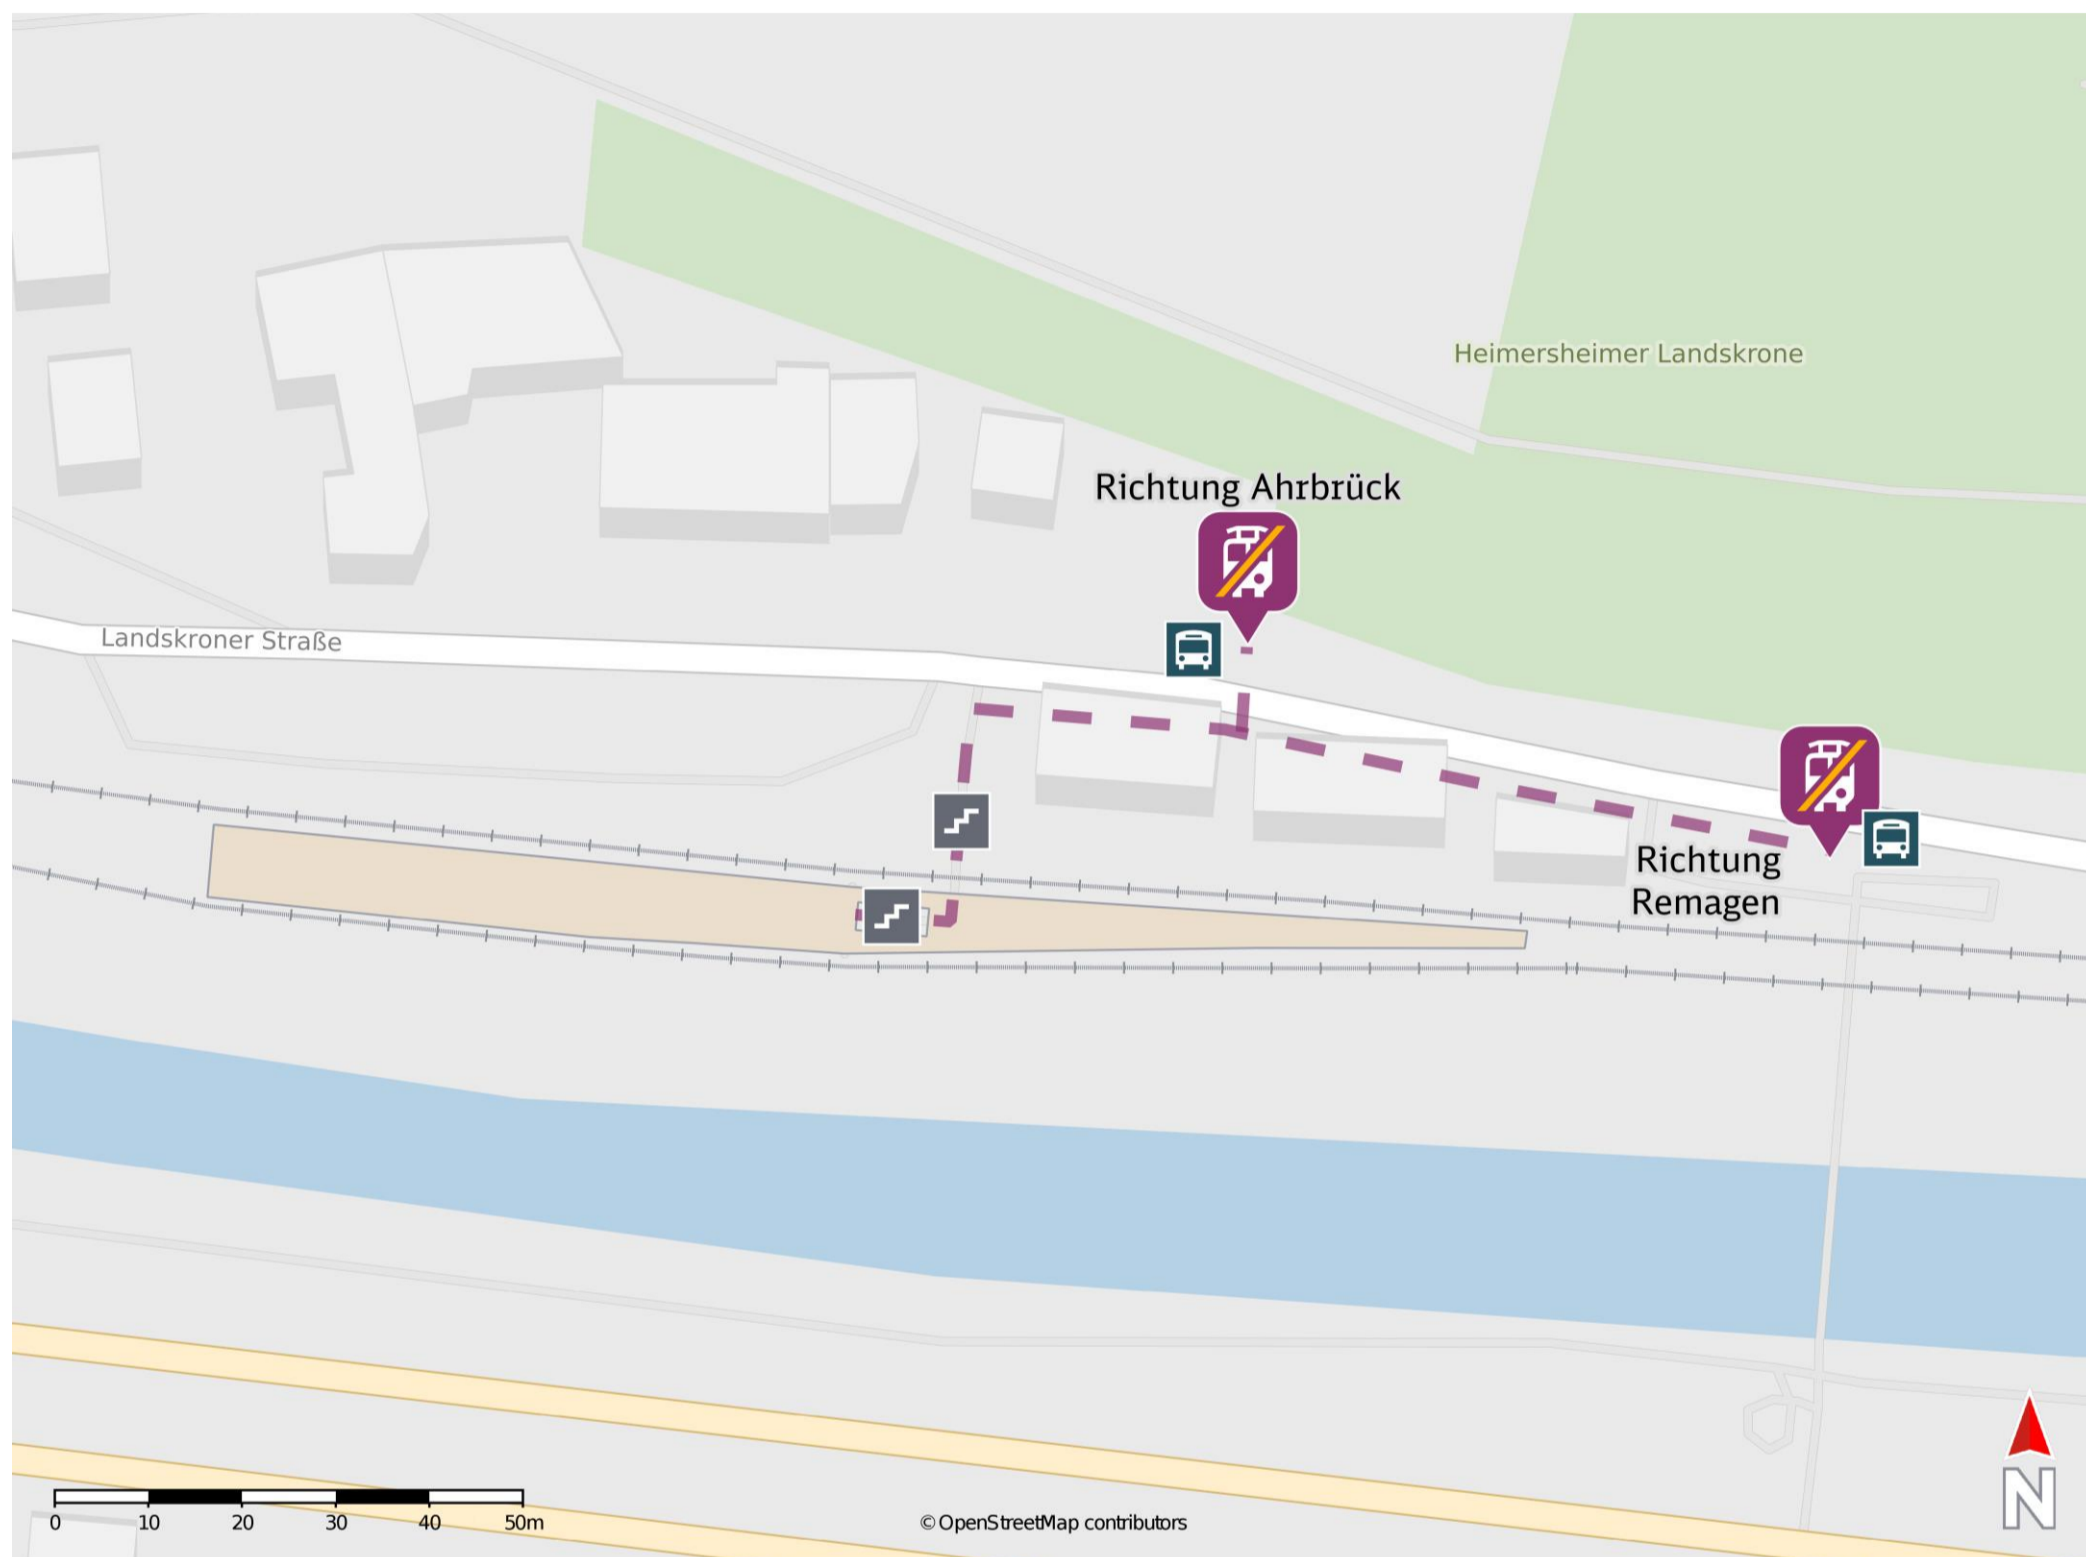

## Heimersheim

### Wegbeschreibung Schienenersatzverkehr \*

Verlassen Sie den Bahnsteig durch die Unterführung und begeben Sie sich an die Landskroner Straße. Orientieren Sie sich rechts und folgen Sie dem Straßenverlauf bis zu den Ersatzhaltestellen in Richtung Ahrbrück und Remagen an den Bushaltestellen Bahnhof.

Ersatzhaltestelle Richtung Ahrbrück

Ersatzhaltestelle Richtung Remagen

\* Fahrradmitnahme im Schienenersatzverkehr nur begrenzt möglich. Im QR Code sind die Koordinaten der Ersatzhaltestelle hinterlegt.