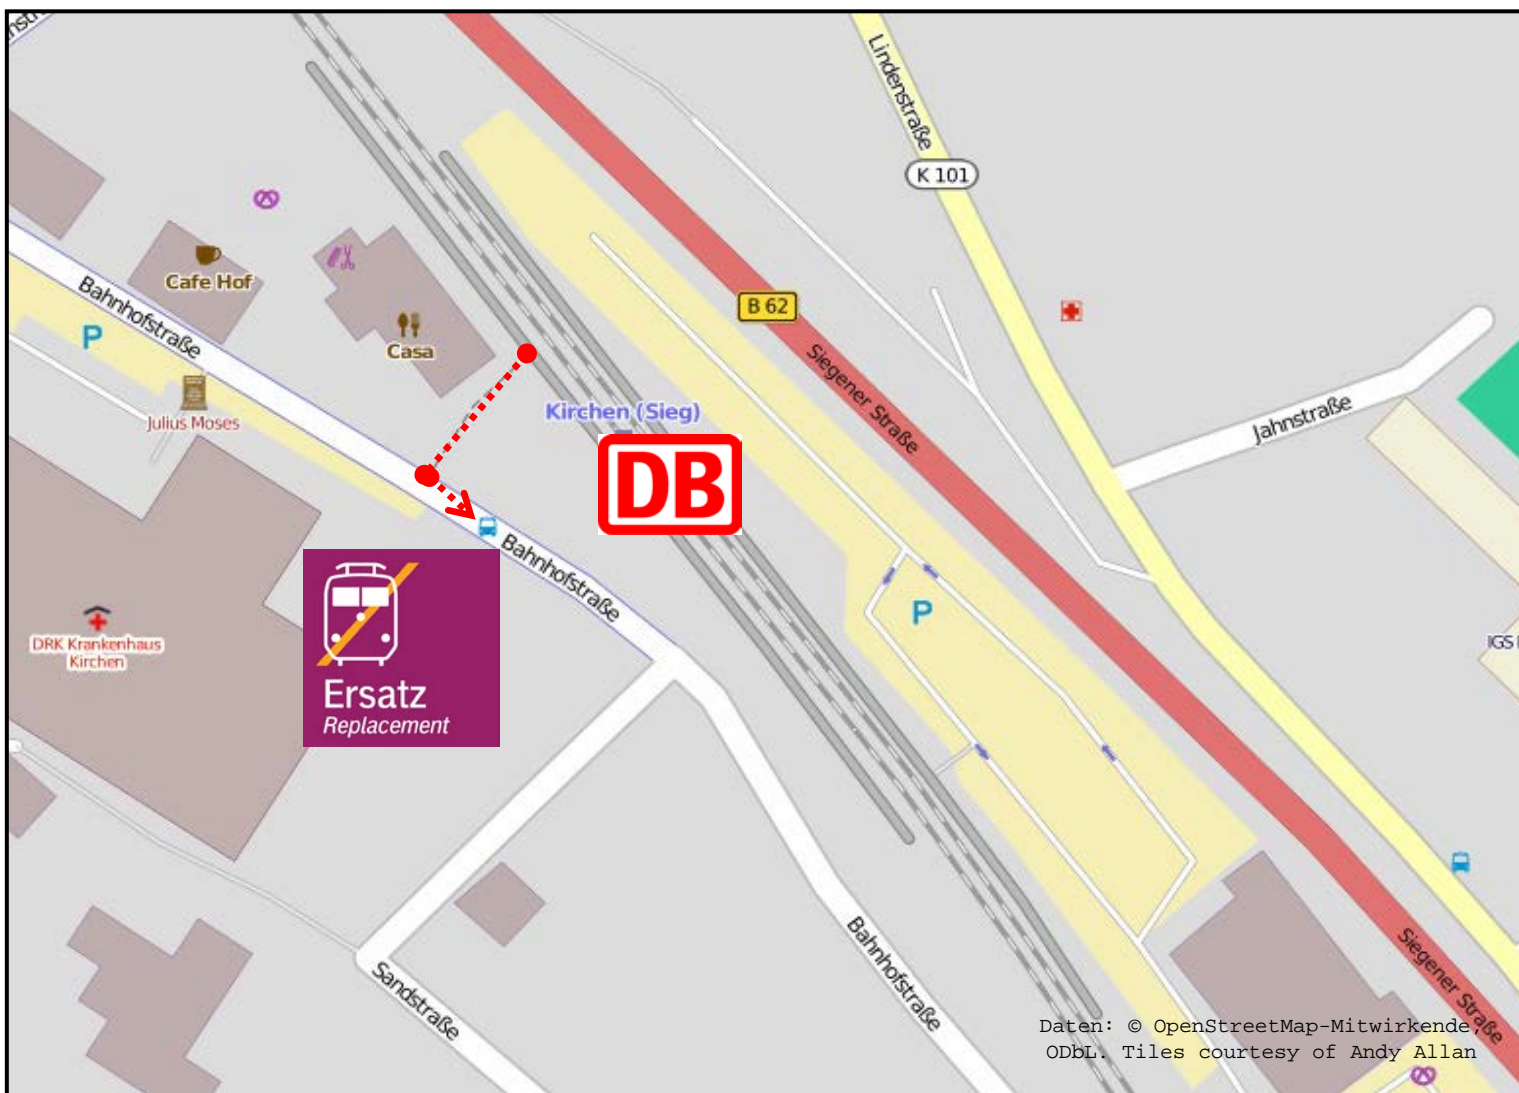

Schienerersatzverkehr Kirchen (Sieg) – Haltestelle Bahnhof

Legende:
..... Fußweg zum Halteplatz für den Schienenersatzverkehr

Weitere Informationen erhalten Sie unter:

- | | |
|-------------------------|--|
| Internet | bauinfos.deutschebahn.com/nrw
(kostenloser E-Mail-Newsletter und RSS-Feed) |
| Mobiltelefon | bauinfos.deutschebahn.com/mobile |
| Kundendialog NRW | 0180 6 464 006 (20ct/Anruf aus dem Festnetz, Tarif bei Mobilfunk max. 60 ct/Anruf) |

Daten: © OpenStreetMap-Mitwirkende, ODbL. Tiles courtesy of Andy Allan