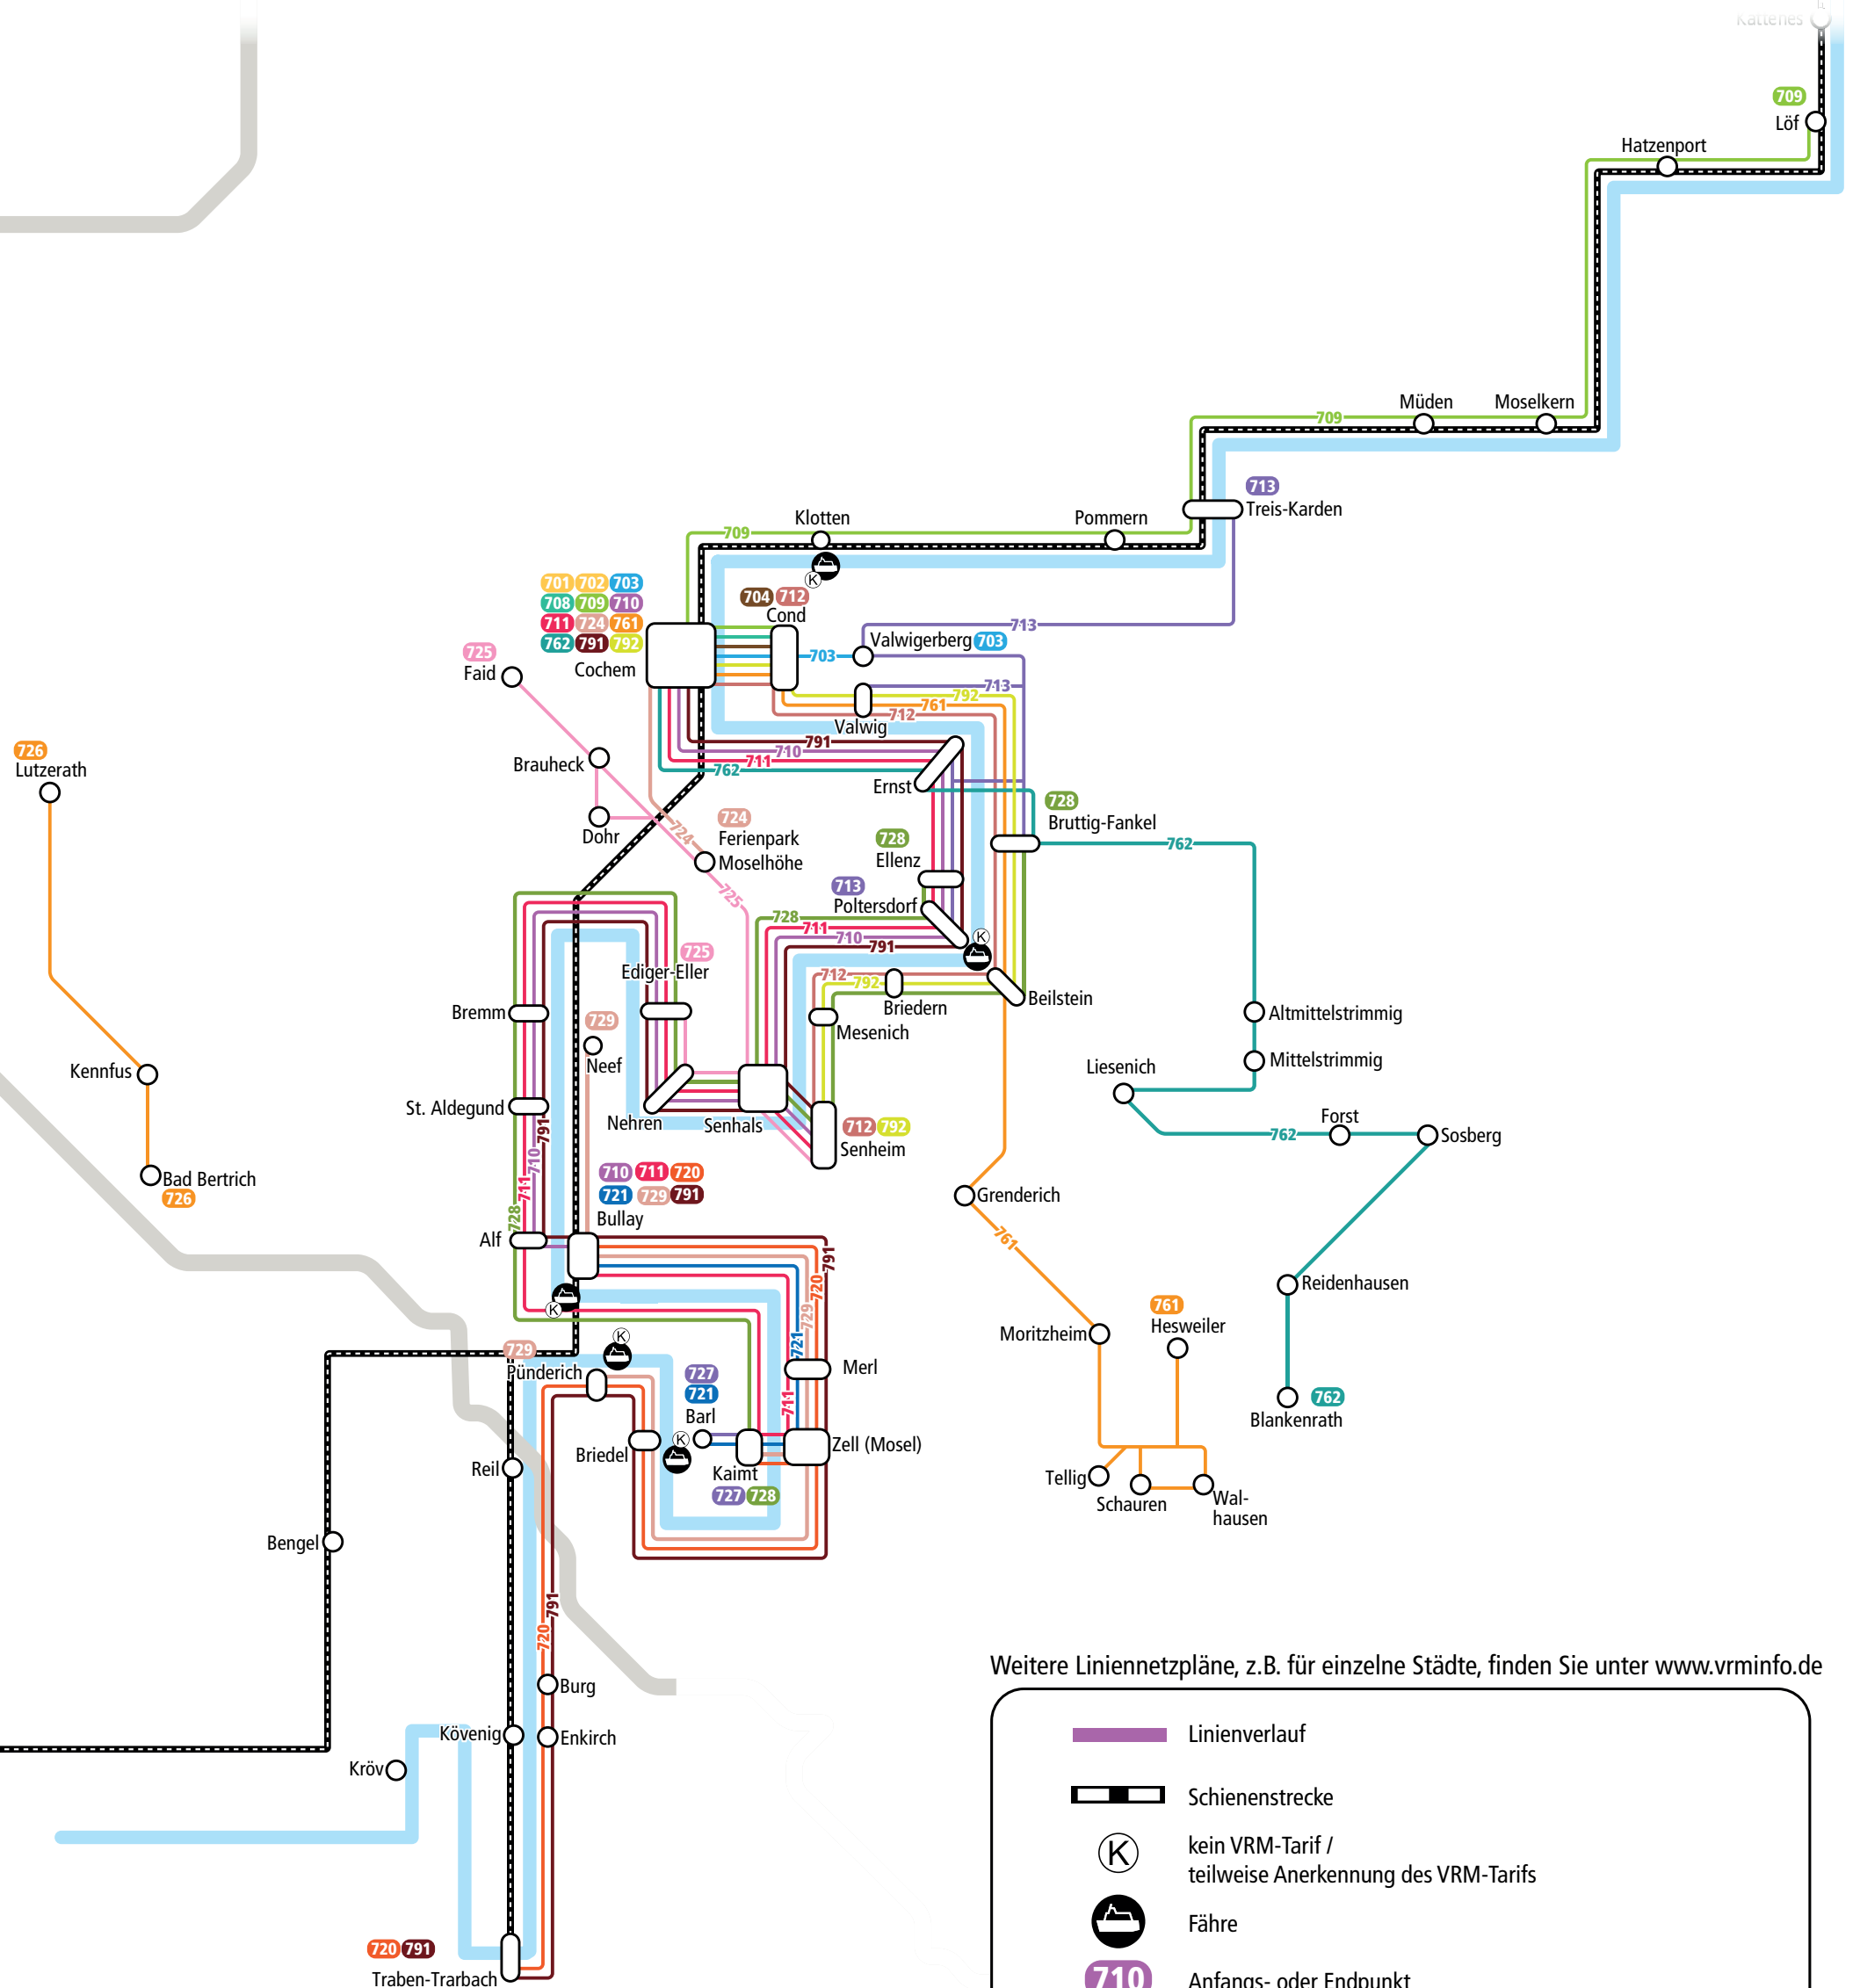

Linienbündel Moselschleifen

(Gesamtangebot siehe Liniennetzplan VRM)

Besser Bus&Bahn

www.vrminfo.de

Weitere Liniennetzpläne, z.B. für einzelne Städte, finden Sie unter www.vrminfo.de

	Linienverlauf
	Schienenstrecke
	kein VRM-Tarif / teilweise Anerkennung des VRM-Tarifs
	Fähre
	Anfangs- oder Endpunkt
	Ort oder Ortsteil
	Verbundgrenze

Unter www.vrminfo.de können Sie die aktuellen Fahrpläne herunterladen oder die Fahrplanauskunft benutzen.

Stand August 2023