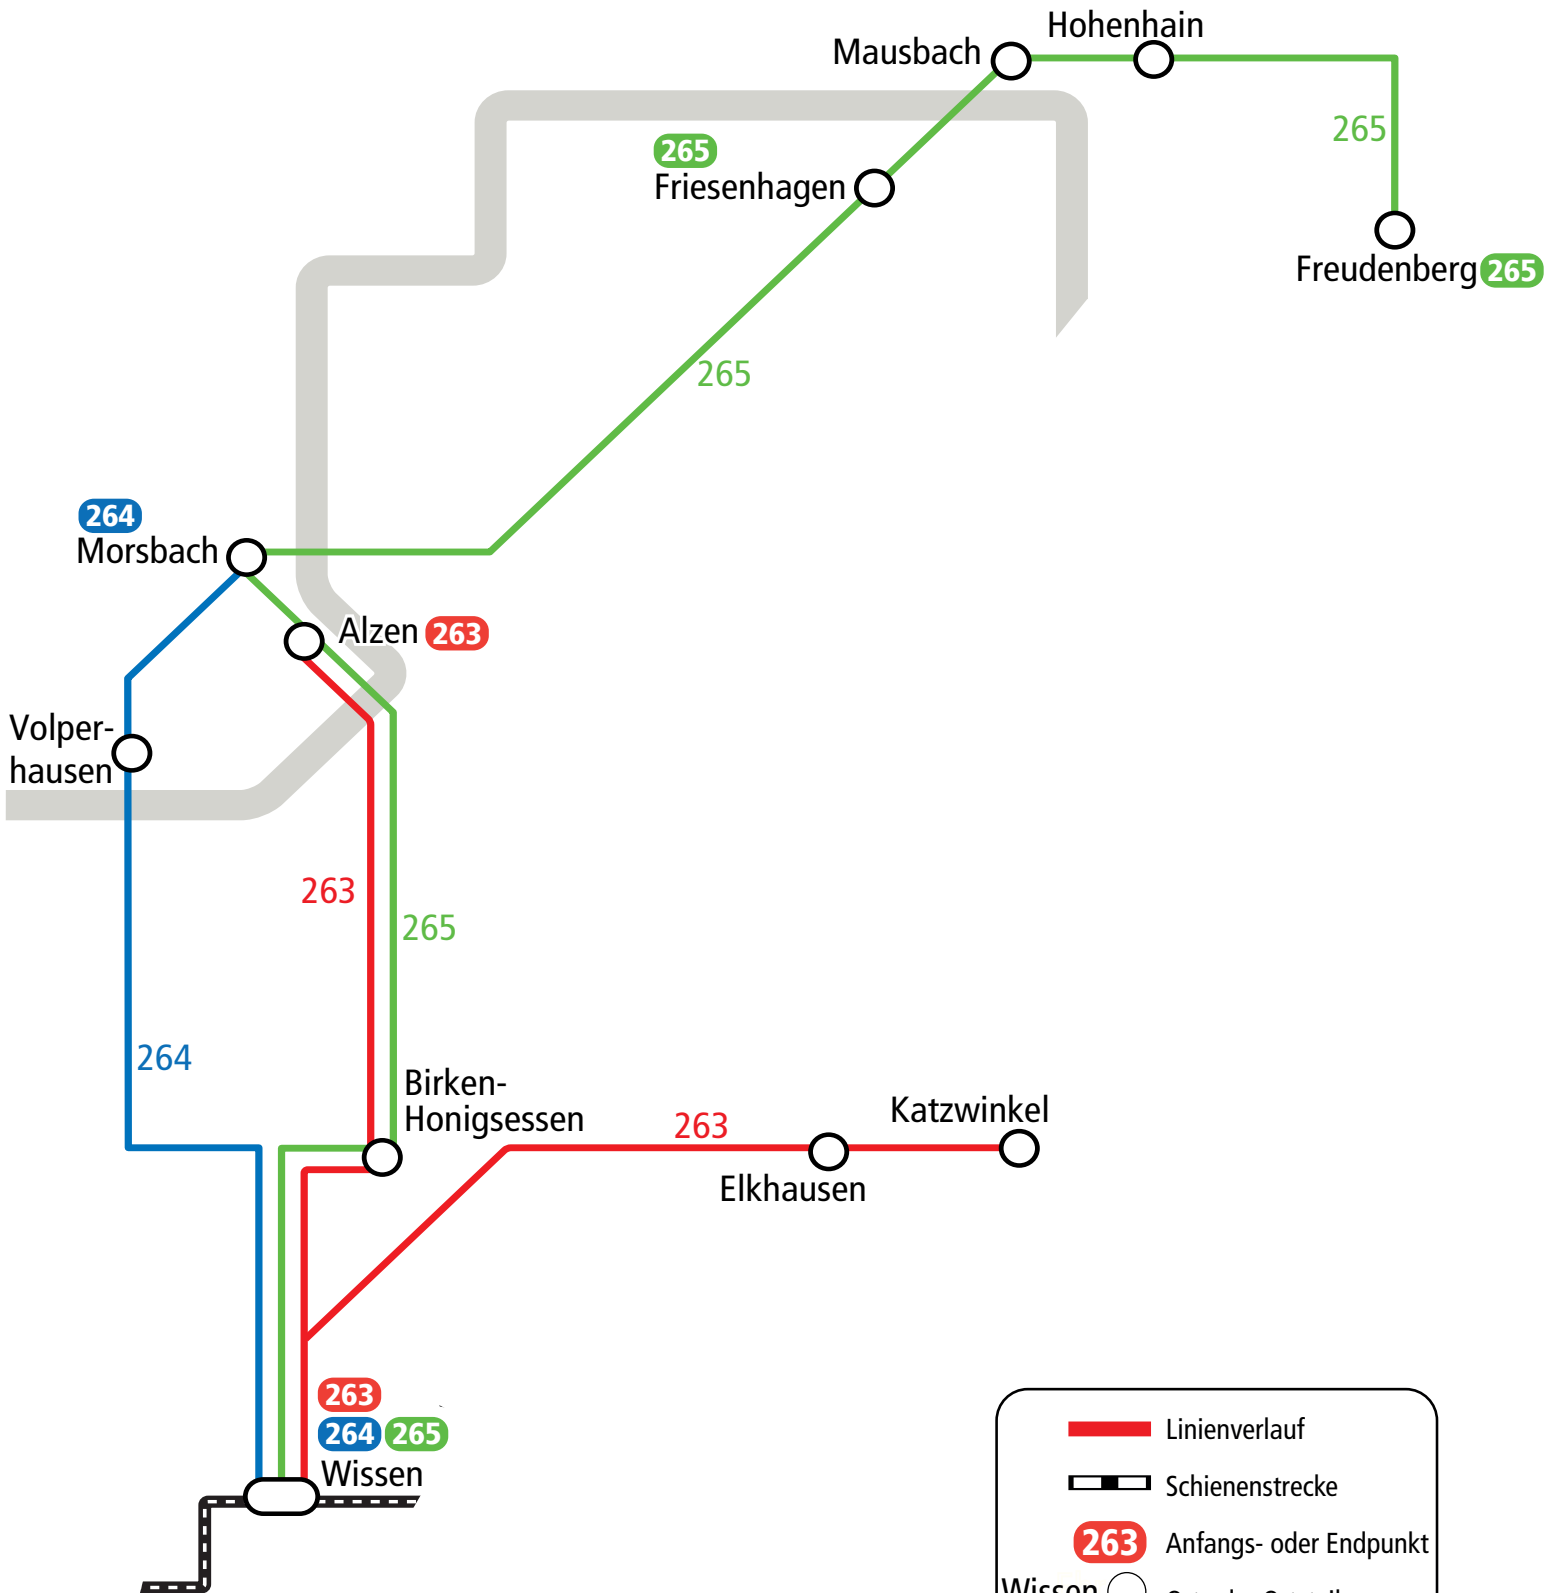

# Linienbündel Wildenburger Land

(Gesamtangebot siehe Liniennetzplan VRM)

Besser Bus&Bahn

[www.vrm.info.de](http://www.vrm.info.de)

- Linienverlauf
- Schienenstrecke
- 263 Anfangs- oder Endpunkt
- Wissen Ort oder Ortsteil
- Verbundgrenze

Betriebsstart 13.12.2020