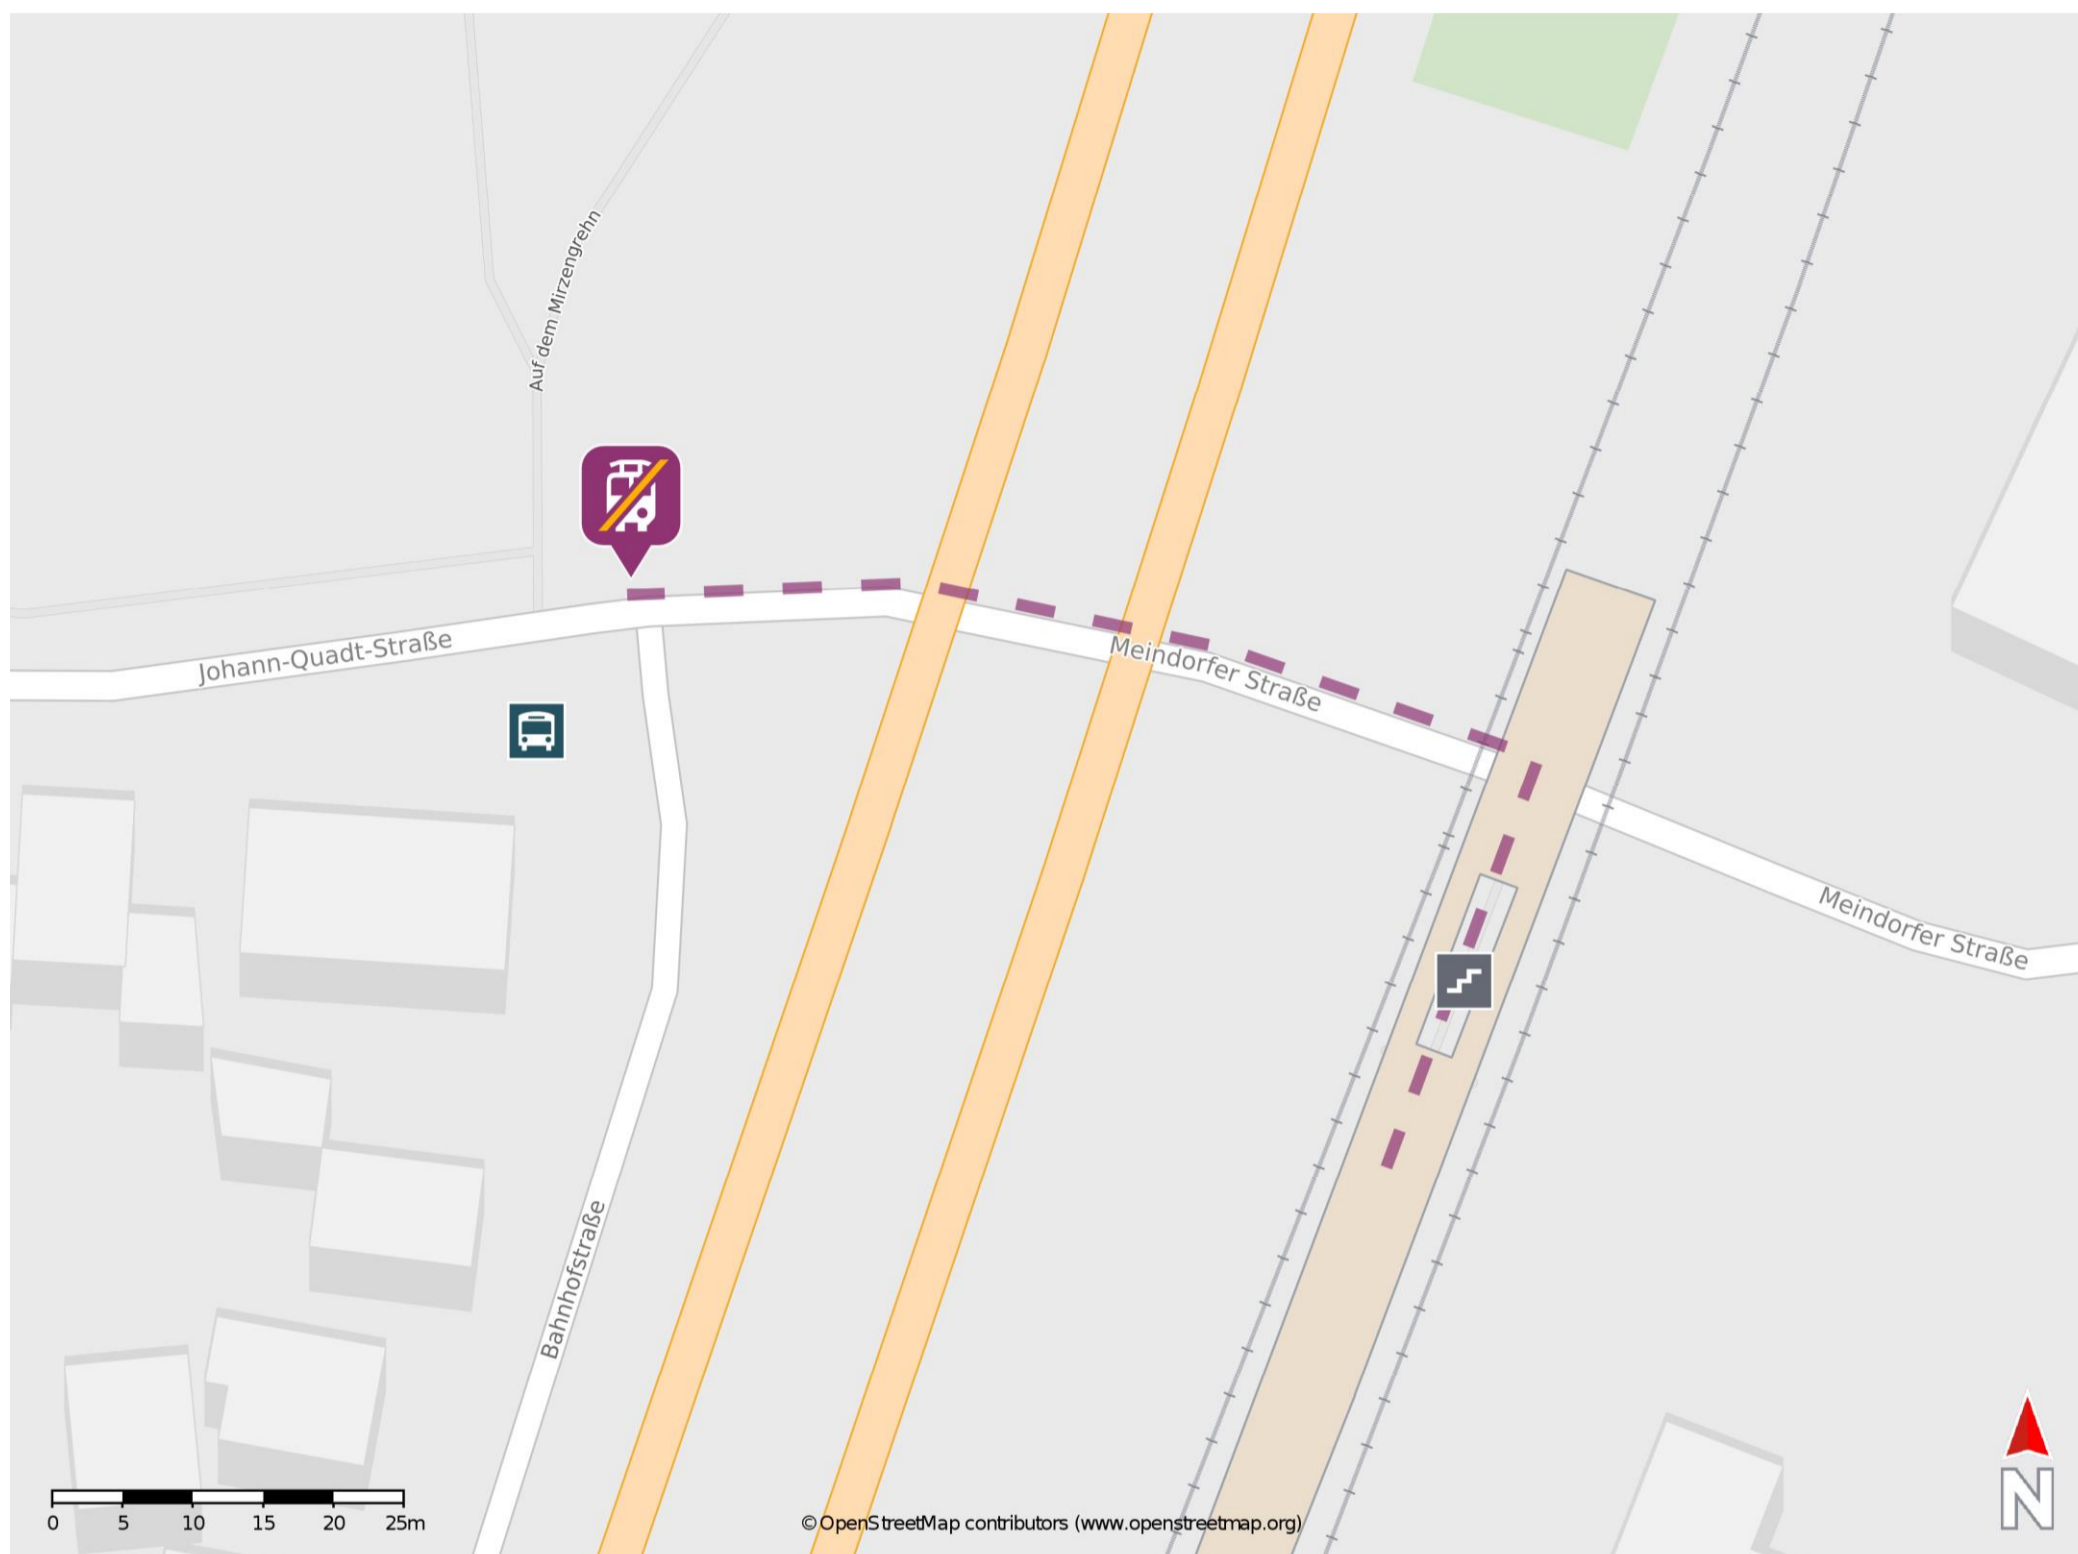

Menden (Rheinl)

Wegbeschreibung Schienenersatzverkehr *

Verlassen Sie den Bahnhof und begeben Sie sich an die Meindorfer Straße. Biegen Sie nach links ab und folgen Sie dem Straßenverlauf wenige Meter bis zur Ersatzhaltestelle. Die Ersatzhaltestelle befindet sich an der Bushaltestelle Bahnhof.

* Fahrradmitnahme im Schienenersatzverkehr nur begrenzt möglich.
Im QR Code sind die Koordinaten der Ersatzhaltestelle hinterlegt.

— barrierefrei
- nicht barrierefrei