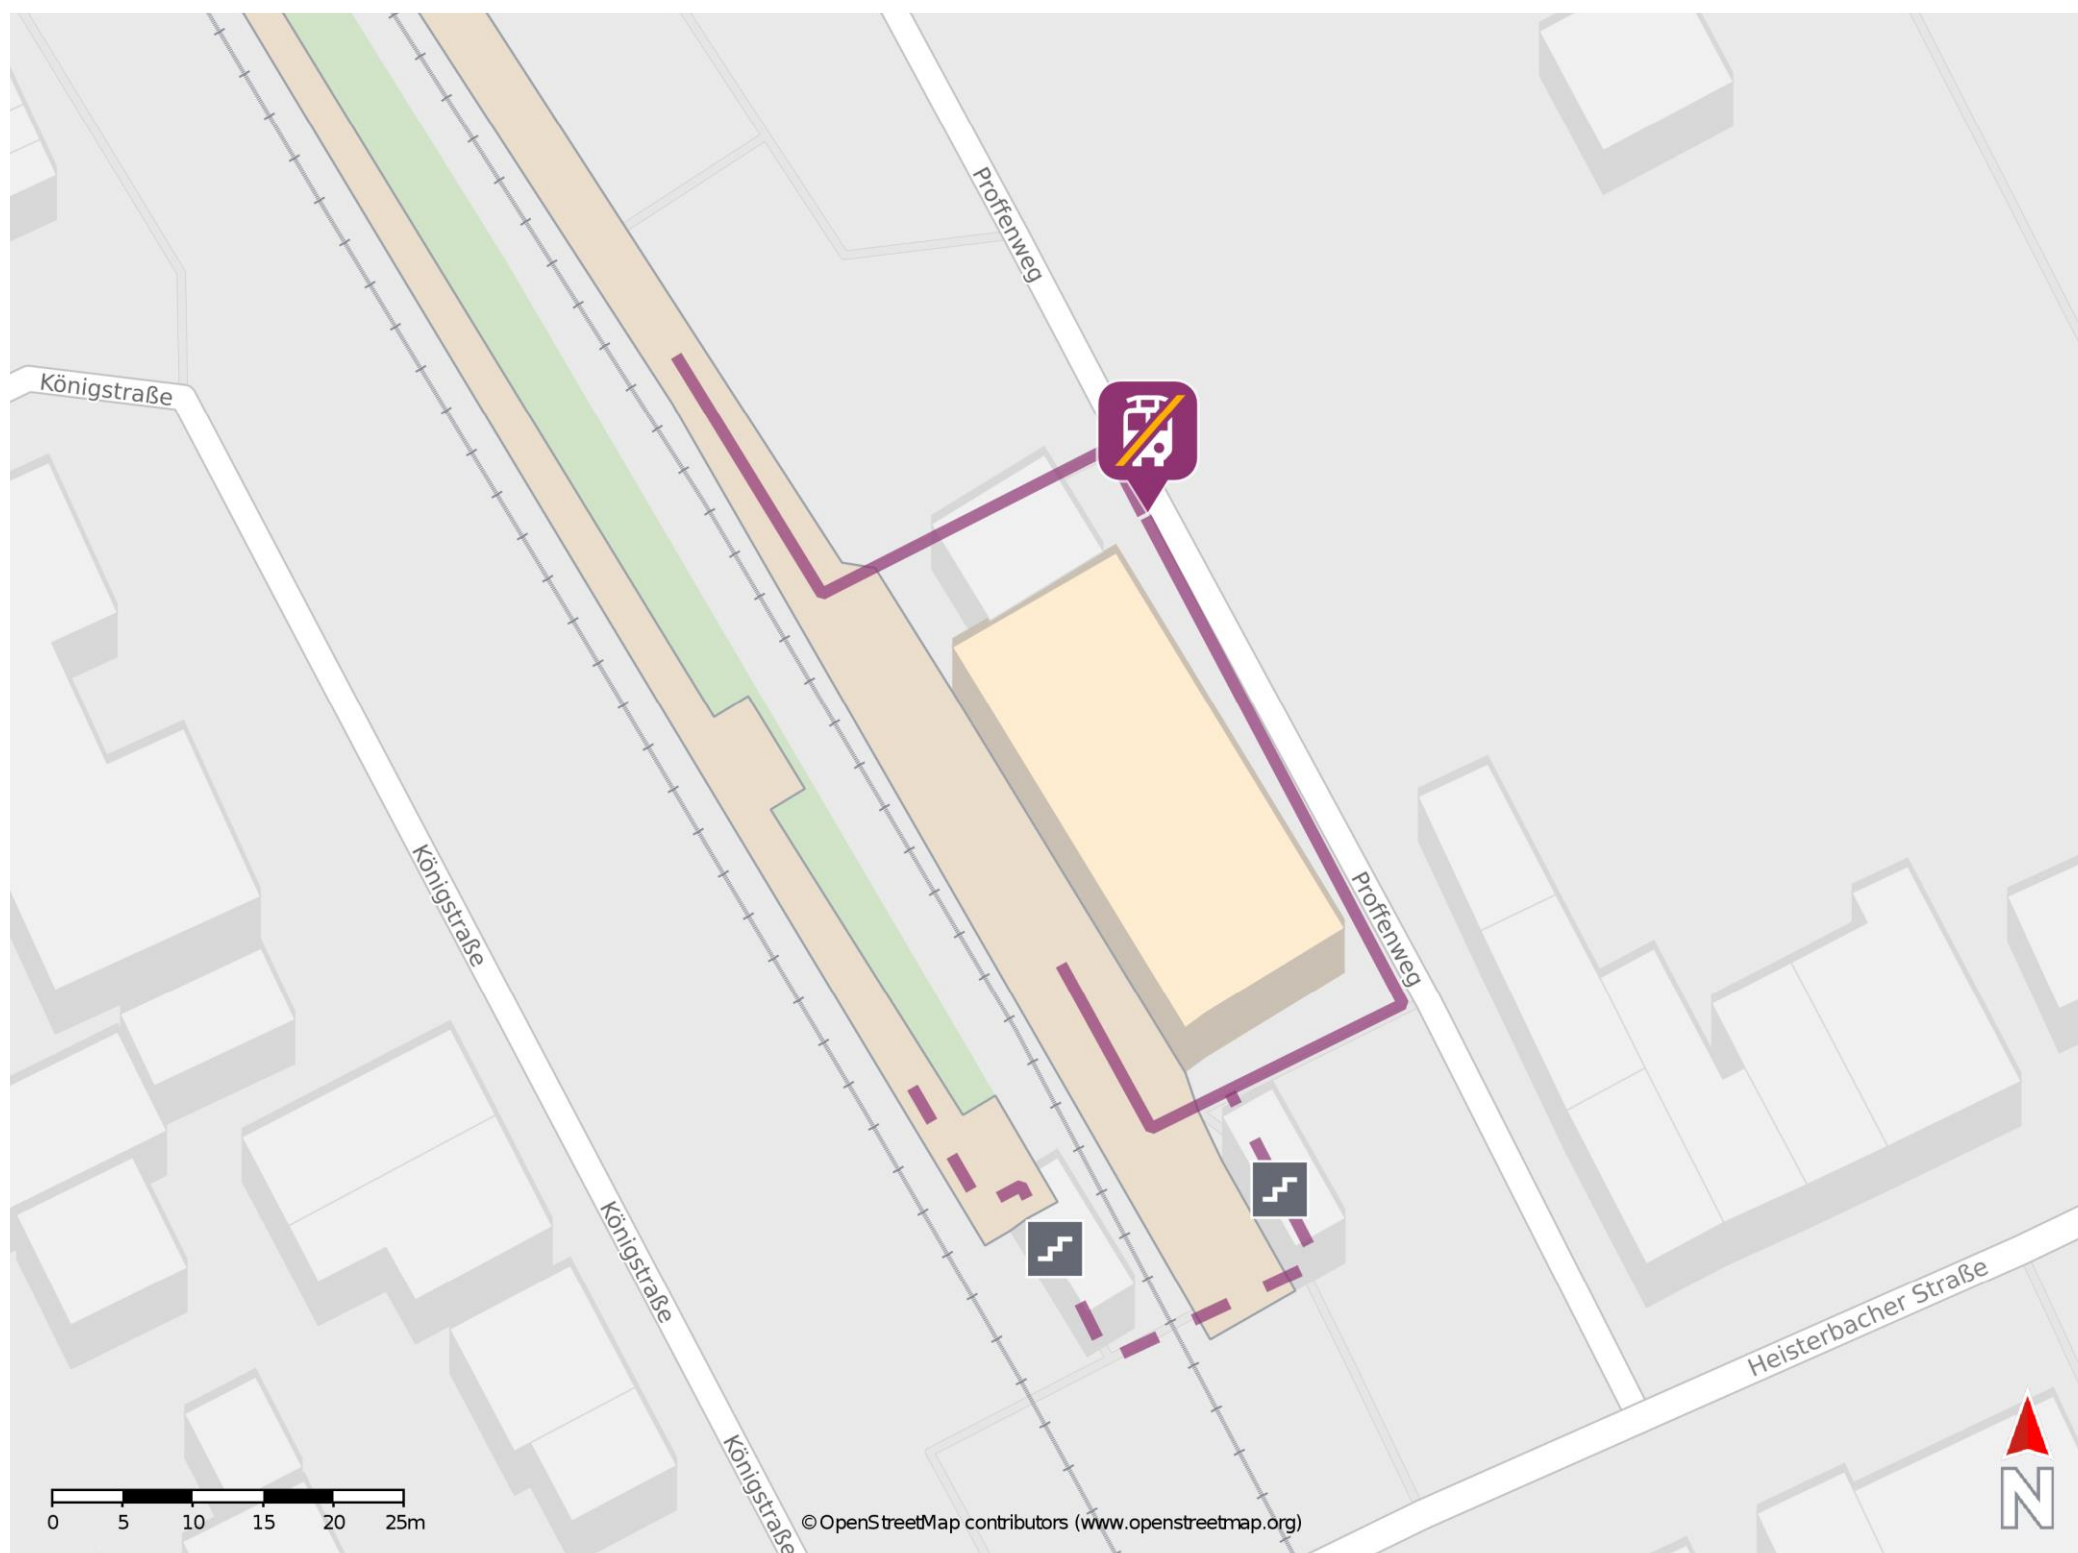

## Niederdollendorf

### Wegbeschreibung Schienenersatzverkehr \*

Verlassen Sie den Bahnsteig, ggf. durch die Unterführung und begeben Sie sich vor das Bahnhofsgebäude. Die Ersatzhaltestelle befindet sich in unmittelbarer Nähe an der Bushaltestelle Bahnhof.

\* Fahrradmitnahme im Schienenersatzverkehr nur begrenzt möglich.  
Im QR Code sind die Koordinaten der Ersatzhaltestelle hinterlegt.

— barrierefrei  
- - nicht barrierefrei