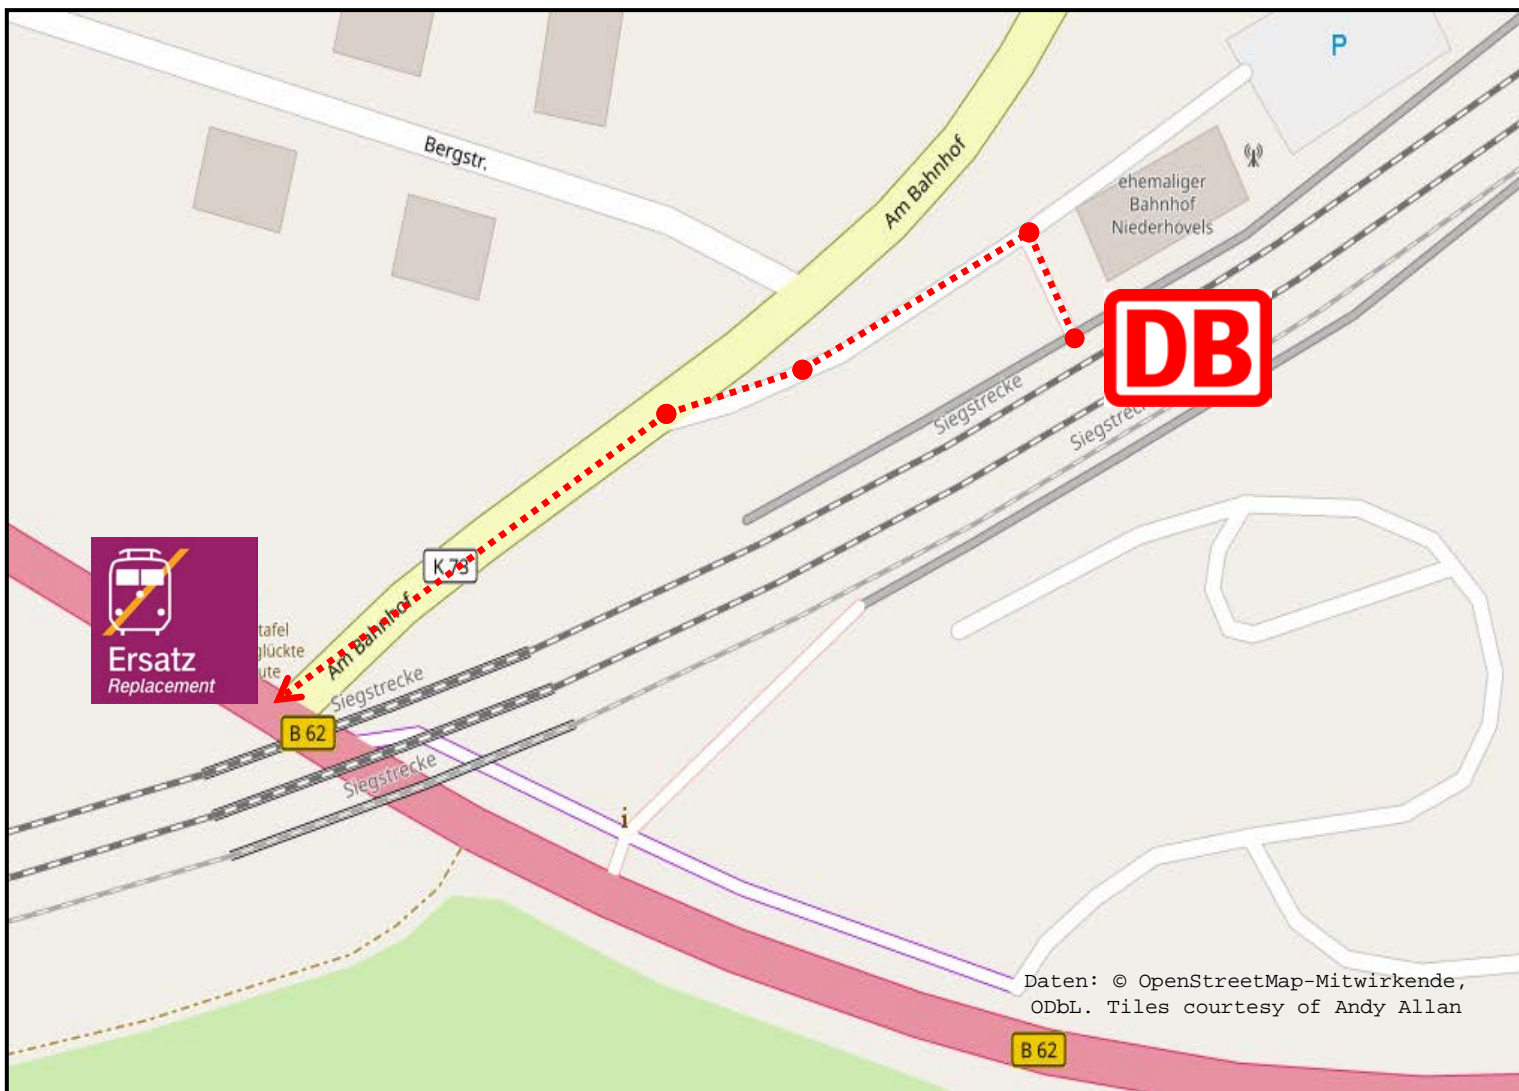

Schienerersatzverkehr Niederhövels – Ersatzhaltestelle „Hauptstraße“ (B 62)

Legende:
..... Fußweg zum Halteplatz für den Schienenersatzverkehr

Weitere Informationen erhalten Sie unter:	
Internet	bauinfos.deutschebahn.com/nrw (kostenloser E-Mail-Newsletter und RSS-Feed)
Mobiltelefon	bauinfos.deutschebahn.com/mobile
Kundendialog NRW	0180 6 464 006 (20ct/Anruf aus dem Festnetz, Tarif bei Mobilfunk max. 60 ct/Anruf)