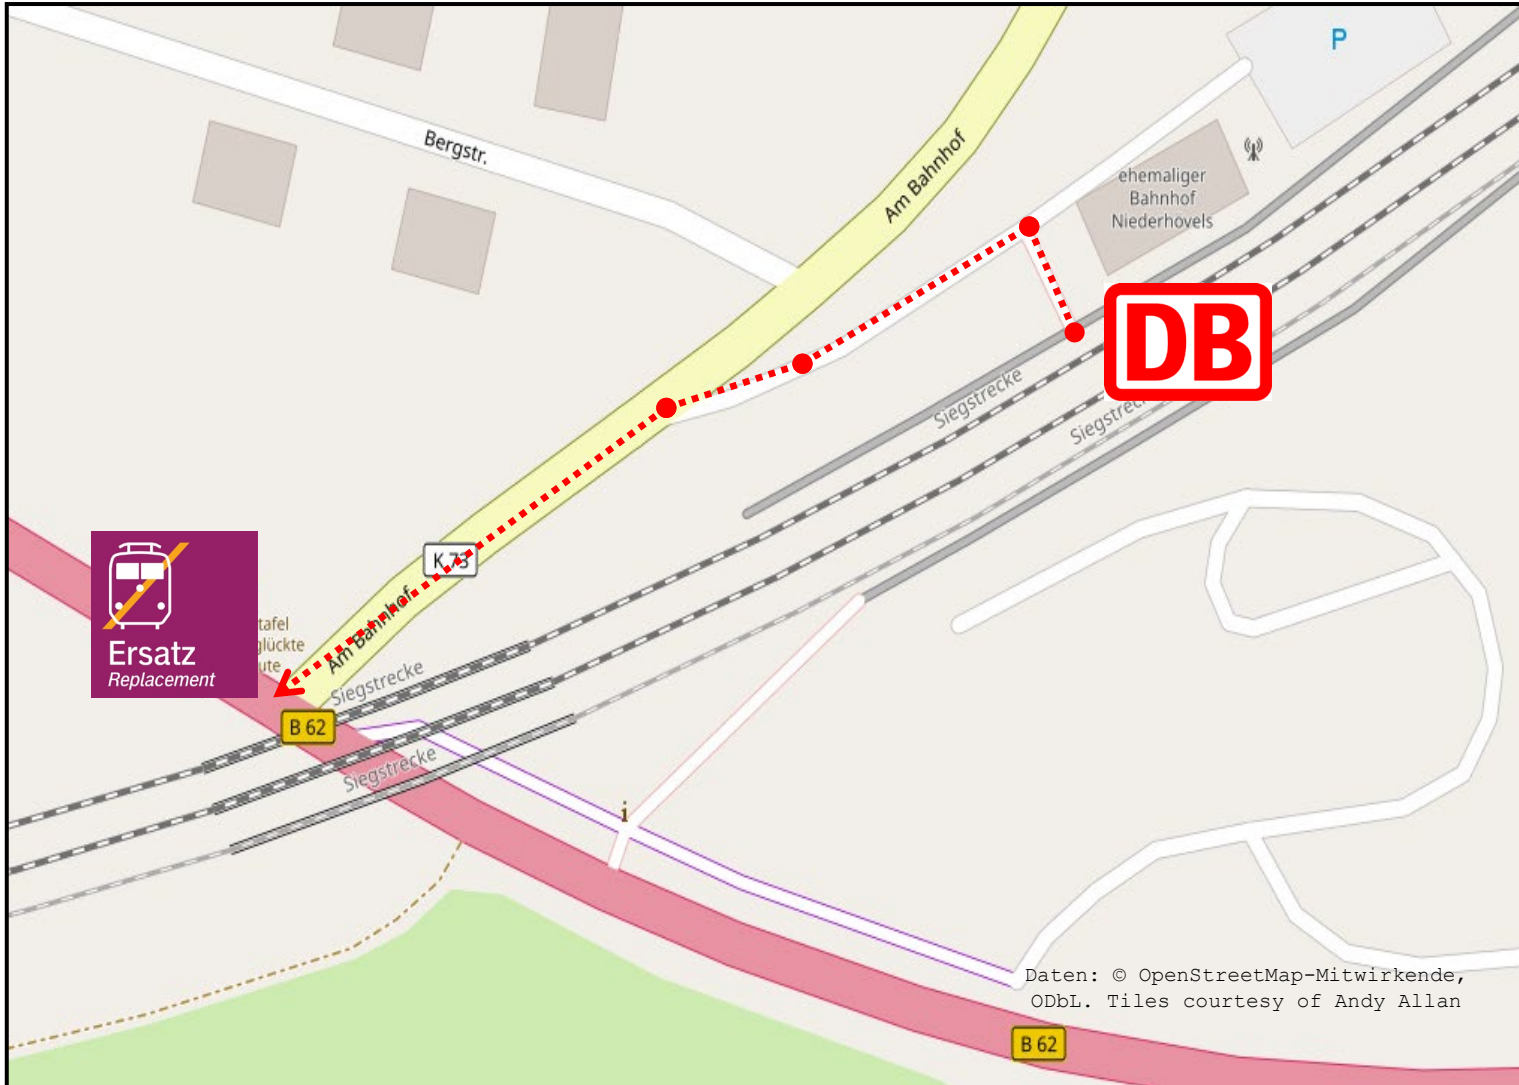

# Schienerersatzverkehr

## Niederhövels – Ersatzhaltestelle „Hauptstraße“ (B 62)

### Legende:

..... Fußweg zum Halteplatz für den Schienenersatzverkehr