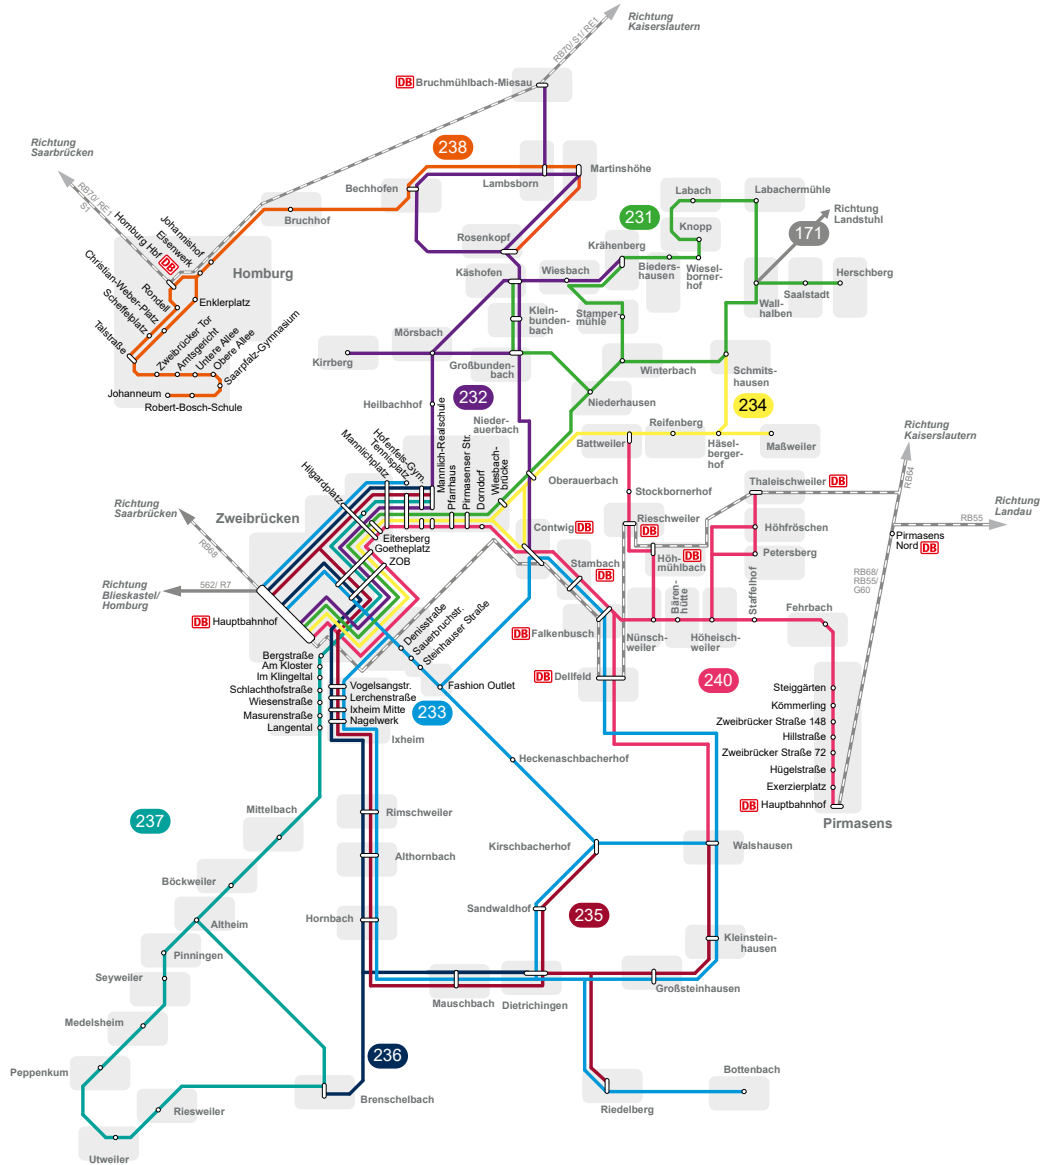

Linienetzplan Zweibrücken Umland

Legende

- Bruchhof Gemeinde
- Haltestelle
- 233 Buslinie
- RB/RE DB

RBZ REGIONALBUS ZWEIBRÜCKEN

- 231 Zweibrücken - Winterbach - Schmitshausen - Wiesbach - Knopp - Wallhalben
- 232 Zweibrücken - Zw-Mörsbach - Käshofen - Martinshöhe/Bruchmühlbach
- 233 Zweibrücken - Walshausen - Großsteinhausen - Riedelberg
- 234 Zweibrücken - Zw-Oberauerbach - Battweiler - Reifenberg - Maßweiler - (Schmitshausen)
- 235 Zweibrücken - Hornbach - Mausbach - Dietrichingen - Walshausen
- 236 Zweibrücken - Hornbach - Brenschelbach
- 237 Zweibrücken - Altheim - Peppenkum - Riesweiler
- 238 Martinshöhe - Lamsborn - Bechhofen - Bruchhof - Homburg
- 240 Pirmasens - Nünschweiler - Falkenbusch - Contwig - Hauptbahnhof - Zweibrücken