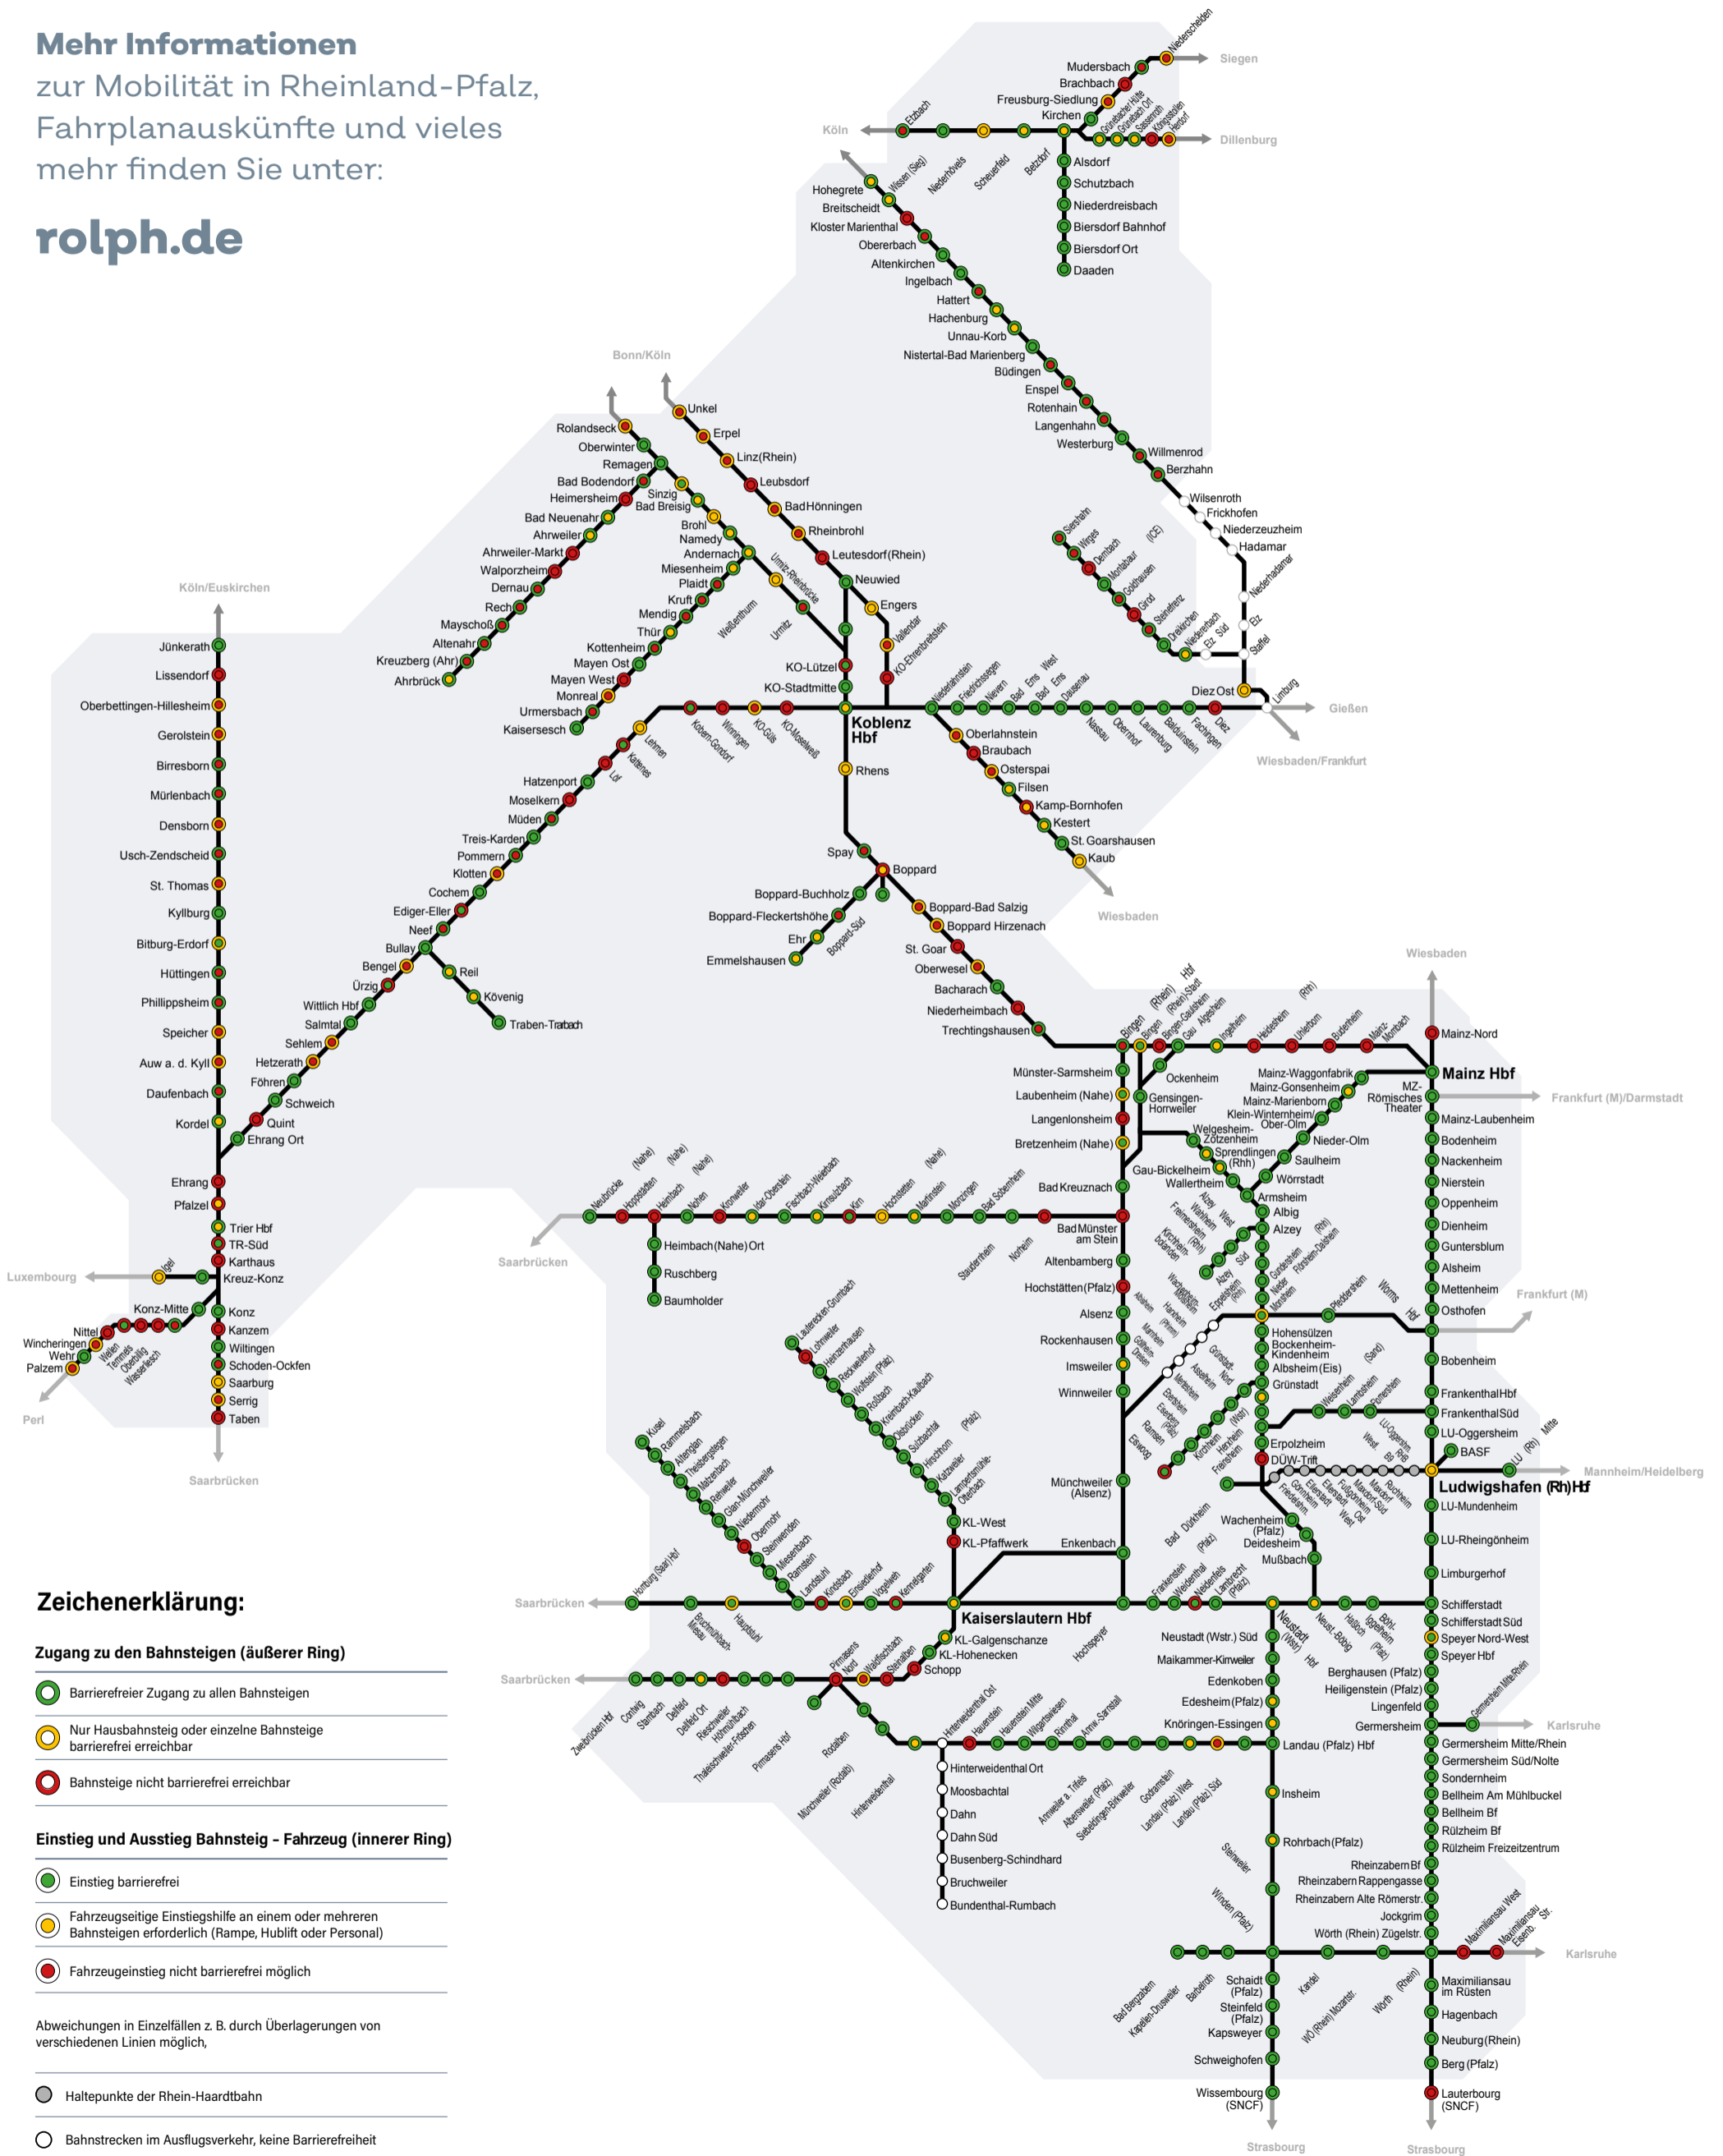

Barrierefreie Stationen

Rheinland-Pfalz 2020

Mobilität für Rheinland-Pfalz

Mehr Informationen

zur Mobilität in Rheinland-Pfalz, Fahrplanauskünfte und vieles mehr finden Sie unter:

rolph.de

Zeichenerklärung:

Zugang zu den Bahnsteigen (äußerer Ring)

- Barrierefreier Zugang zu allen Bahnsteigen
- Nur Hausbahnsteig oder einzelne Bahnsteige barrierefrei erreichbar
- Bahnsteige nicht barrierefrei erreichbar

Einstieg und Ausstieg Bahnsteig - Fahrzeug (innerer Ring)

- Einstieg barrierefrei
- Fahrzeugseitige Einstiegshilfe an einem oder mehreren Bahnsteigen erforderlich (Rampe, Hublift oder Personal)
- FahrzeugEinstieg nicht barrierefrei möglich

Abweichungen in Einzelfällen z. B. durch Überlagerungen von verschiedenen Linien möglich,

- Haltepunkte der Rhein-Haardtahn
- Bahnstrecken im Ausflugsverkehr, keine Barrierefreiheit
- Stationen außerhalb von Rheinland-Pfalz